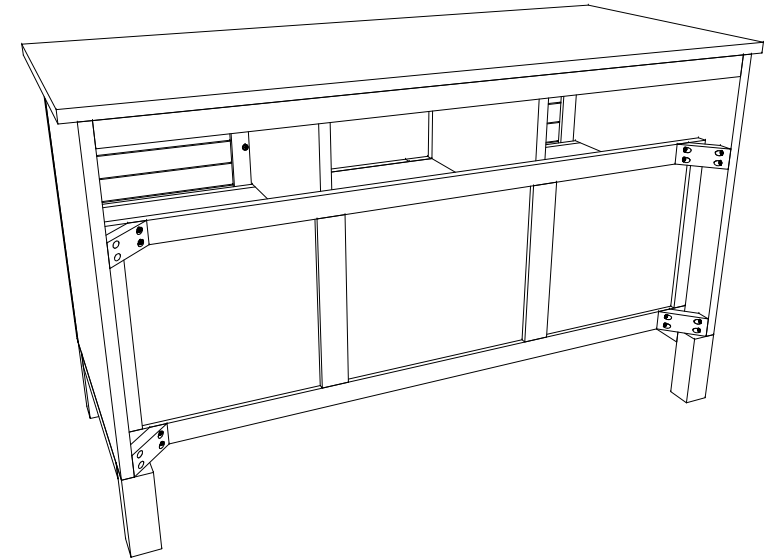

tikamoon

W x D x H
 (A) 385 x 360 x 75 mm

W x D x H
 (A) 15.15 x 14.17 x 2.95 in.

JA403NF

W x D x H (mm)
 1290 x 590 x 670

W x D x H (in.)
 50.78 x 23.22 x 26.37