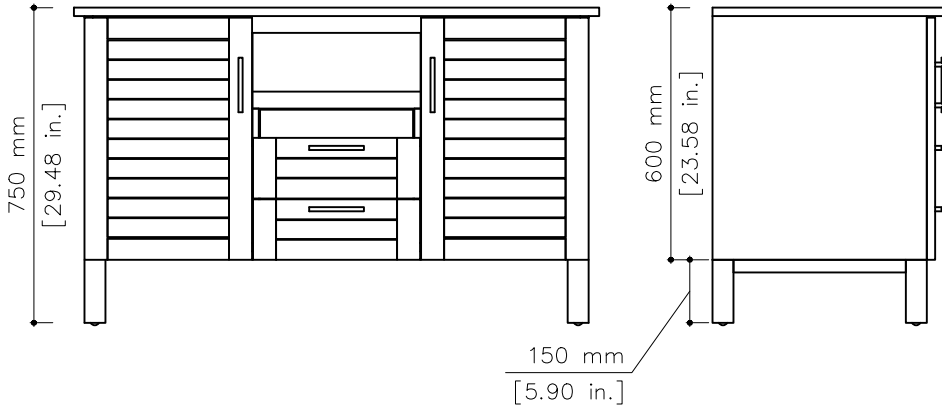

tikamoon

W x D x H
 (A) 385 x 360 x 75 mm

W x D x H
 (A) 15.15 x 14.17 x 2.95 in.

JA403NF

W x D x H (mm)
 1290 x 590 x 670

W x D x H (in.)
 50.78 x 23.22 x 26.37