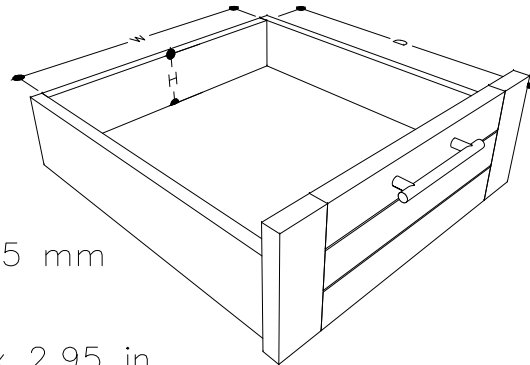

tikamoon

W x D x H
 (A) 385 x 360 x 75 mm

W x D x H
 (A) 15.15 x 14.17 x 2.95 in.

JA403NF

W x D x H (mm)
 1290 x 590 x 670

W x D x H (in.)
 50.78 x 23.22 x 26.37