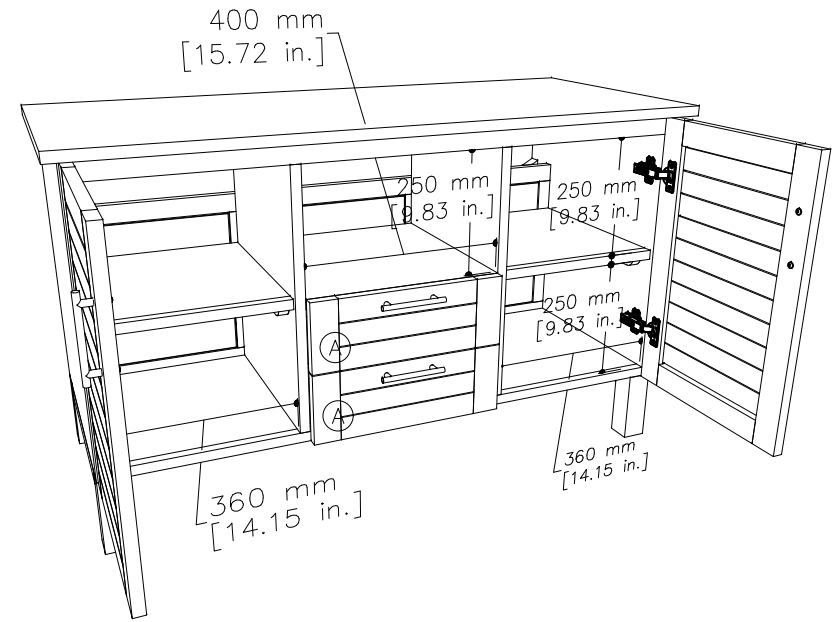

tikamoon

W x D x H
 (A) 385 x 360 x 75 mm

W x D x H
 (A) 15.15 x 14.17 x 2.95 in.

JA403NF

W x D x H (mm)
 1290 x 590 x 670

W x D x H (in.)
 50.78 x 23.22 x 26.37