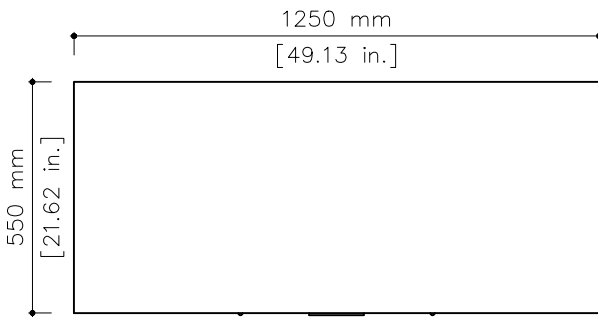

tikamoon

W x D x H
 (A) 385 x 360 x 75 mm

W x D x H
 (A) 15.15 x 14.17 x 2.95 in.

JA403NF

W x D x H (mm)
 1290 x 590 x 670

W x D x H (in.)
 50.78 x 23.22 x 26.37