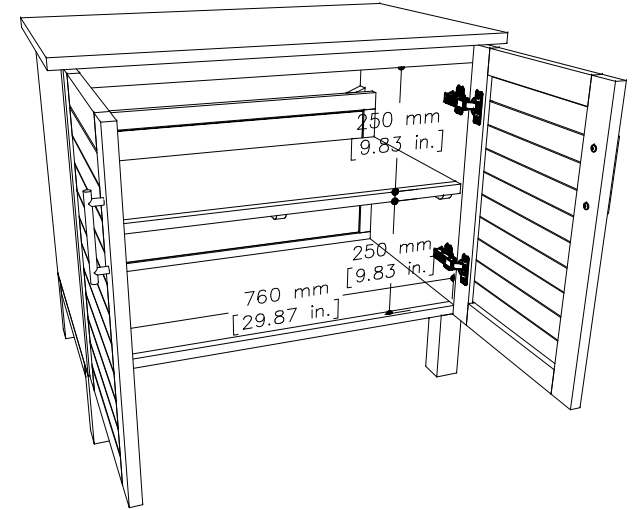

tikamoon

JA401_3

W x D x H (mm)
910 x 655 x 605

W x D x H (in.)
35.82 x 25.78 x 23.81