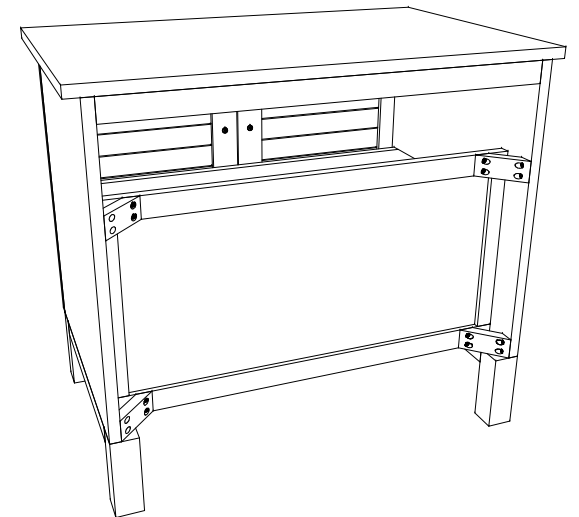

tikamoon

JA401_3

W x D x H (mm)
910 x 655 x 605

W x D x H (in.)
35.82 x 25.78 x 23.81