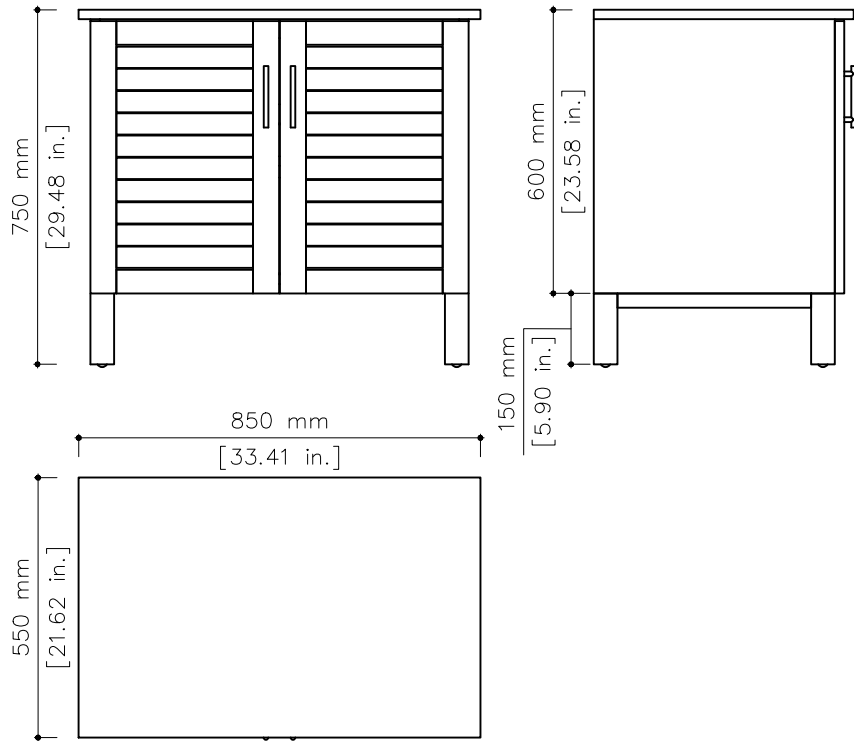

tikamoon

JA401_3

W x D x H (mm)
910 x 655 x 605

W x D x H (in.)
35.82 x 25.78 x 23.81