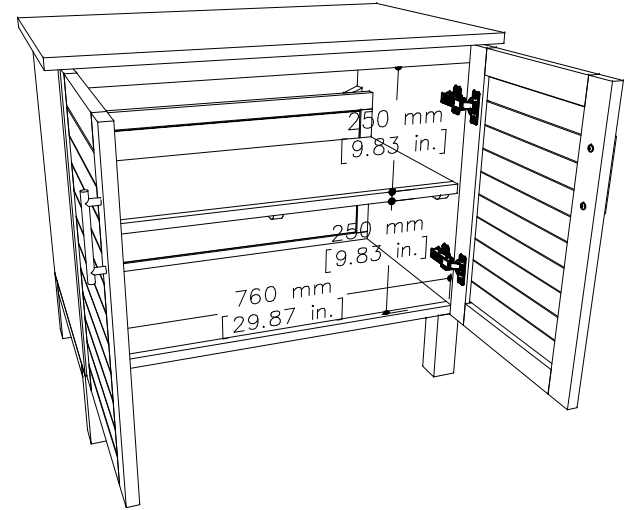

tikamoon

JA401_3

W x D x H (mm)
910 x 655 x 605

W x D x H (in.)
35.82 x 25.78 x 23.81