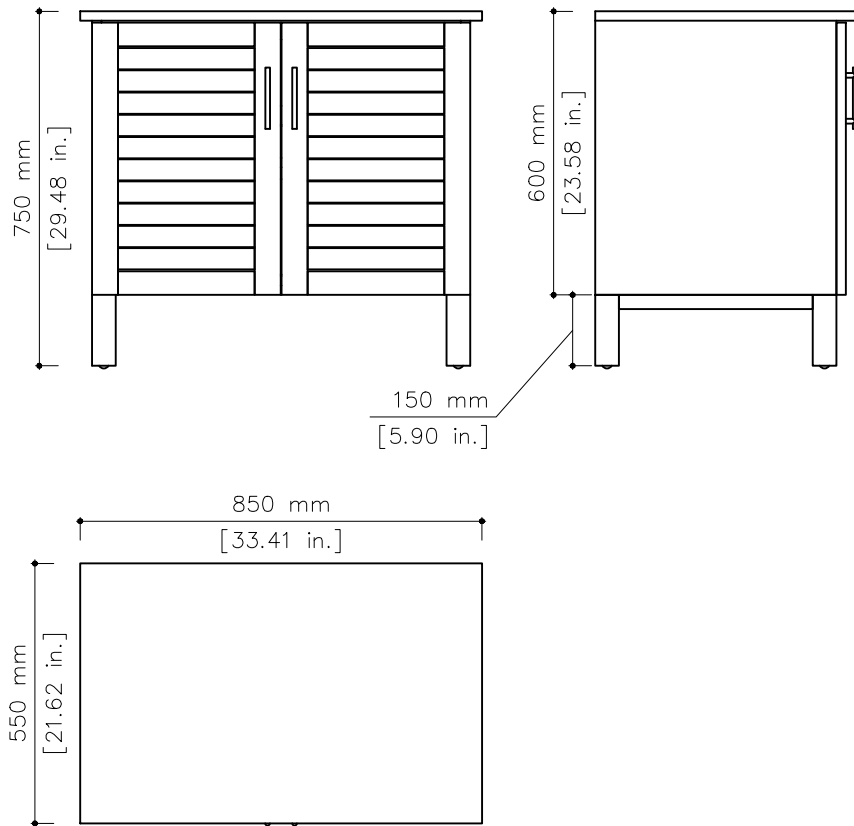

tikamoon

JA401_3

W x D x H (mm)
910 x 655 x 605

W x D x H (in.)
35.82 x 25.78 x 23.81