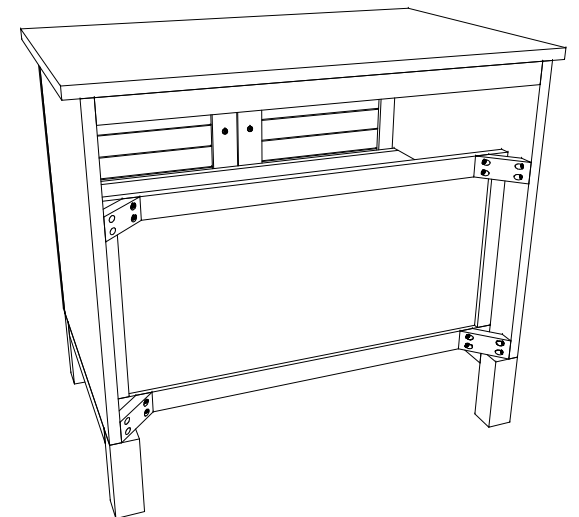

tikamoon

JA401_3

W x D x H (mm)
910 x 655 x 605

W x D x H (in.)
35.82 x 25.78 x 23.81