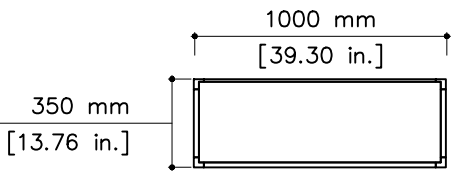

tikamoon

JA354

W x D x H (mm)	W x D x H (in.)
1060 x 390 x 2190	41.73 x 15.35 x 86.22