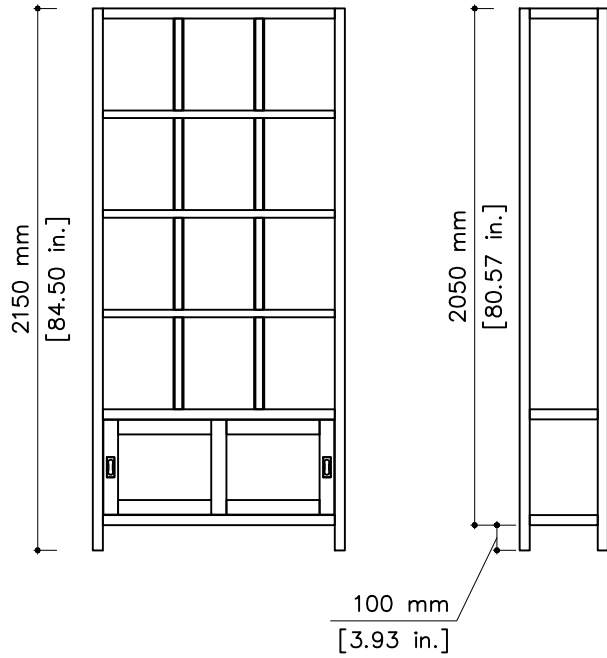

tikamoon

JA354

W x D x H (mm)	W x D x H (in.)
1060 x 390 x 2190	41.73 x 15.35 x 86.22