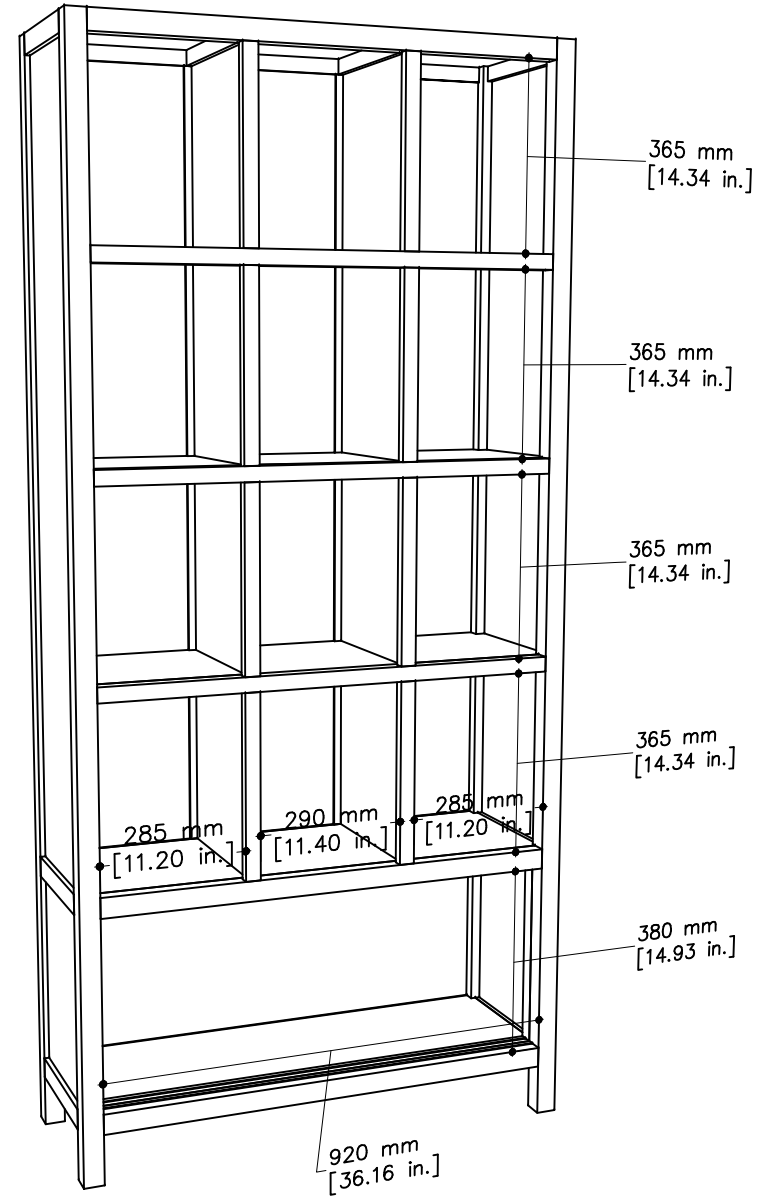

tikamoon

JA354

W x D x H (mm)	W x D x H (in.)
1060 x 390 x 2190	41.73 x 15.35 x 86.22