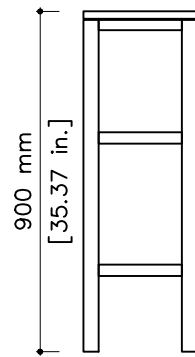

tikamoon

W x D x H

Ⓐ 170 x 235 x 75 mm

Ⓑ 425 x 235 x 75 mm

W x D x H

Ⓐ 6.69 x 9.25 x 2.95 in.

Ⓑ 16.73 x 9.25 x 2.95 in.

JA045

W x D x H (mm)
950 x 370 x 535

W x D x H (in.)
37.40 x 14.56 x 21.06