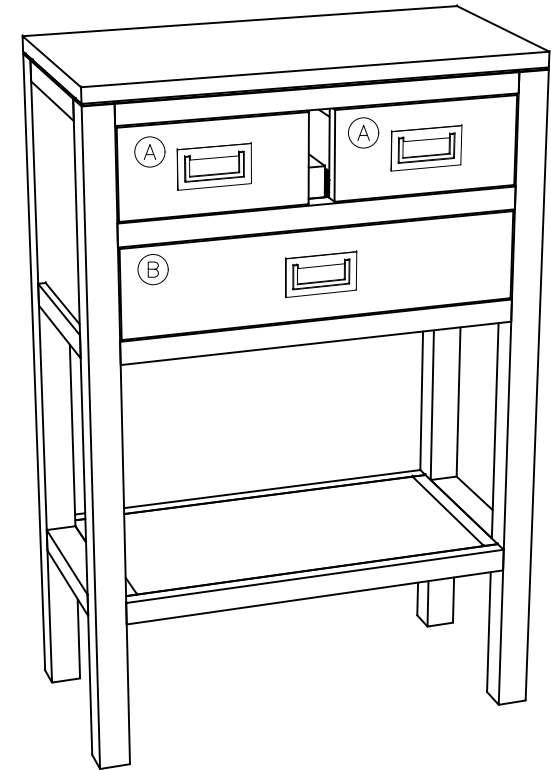

tikamoon

W x D x H

Ⓐ 170 x 235 x 75 mm

Ⓑ 425 x 235 x 75 mm

W x D x H

Ⓐ 6.69 x 9.25 x 2.95 in.

Ⓑ 16.73 x 9.25 x 2.95 in.

JA045

W x D x H (mm)
950 x 370 x 535

W x D x H (in.)
37.40 x 14.56 x 21.06