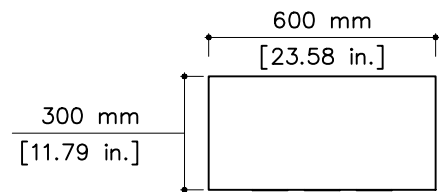

tikamoon

W x D x H

Ⓐ 170 x 235 x 75 mm

Ⓑ 425 x 235 x 75 mm

W x D x H

Ⓐ 6.69 x 9.25 x 2.95 in.

Ⓑ 16.73 x 9.25 x 2.95 in.

JA045

W x D x H (mm)
950 x 370 x 535

W x D x H (in.)
37.40 x 14.56 x 21.06