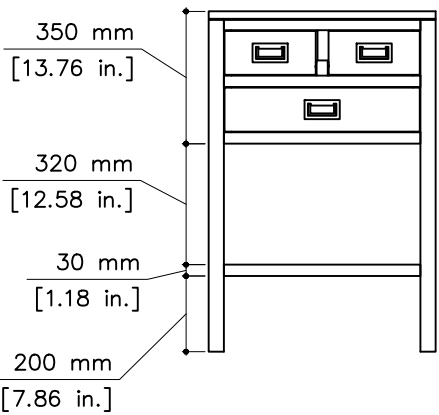

tikamoon

W x D x H

Ⓐ 170 x 235 x 75 mm

Ⓑ 425 x 235 x 75 mm

W x D x H

Ⓐ 6.69 x 9.25 x 2.95 in.

Ⓑ 16.73 x 9.25 x 2.95 in.

JA045

W x D x H (mm)
950 x 370 x 535

W x D x H (in.)
37.40 x 14.56 x 21.06