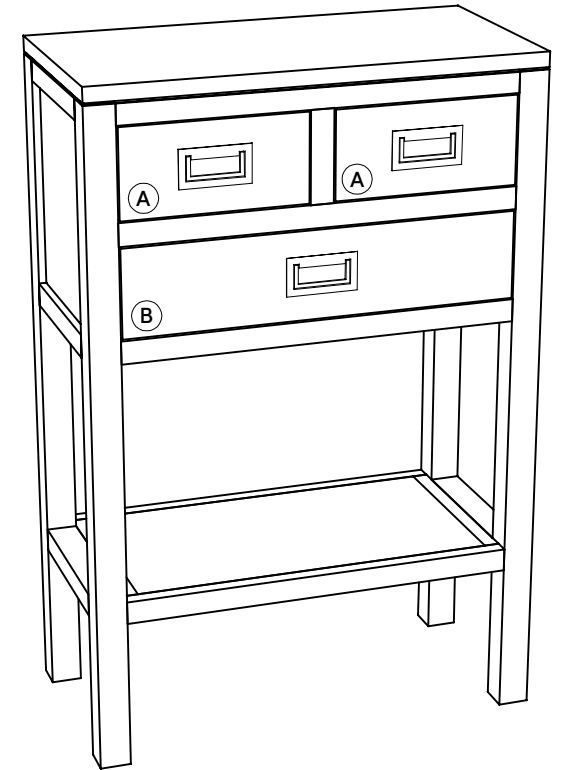

# tikamoon

W x D x H

Ⓐ 170 x 235 x 75 mm

Ⓑ 425 x 235 x 75 mm

JA045

W x D x H (mm)  
950 x 370 x 535