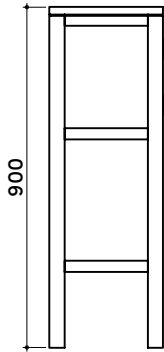

# tikamoon

W x D x H

Ⓐ 170 x 235 x 75 mm

Ⓑ 425 x 235 x 75 mm

JA045

W x D x H (mm)  
950 x 370 x 535