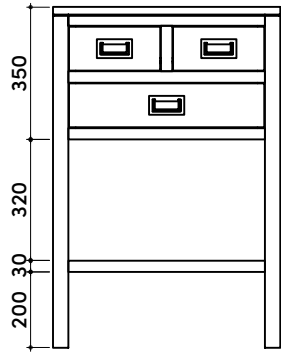

# tikamoon

W x D x H

Ⓐ 170 x 235 x 75 mm

Ⓑ 425 x 235 x 75 mm

JA045

W x D x H (mm)  
950 x 370 x 535