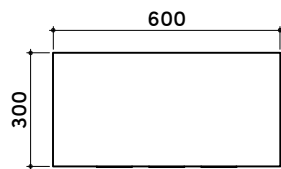

# tikamoon

W x D x H

Ⓐ 170 x 235 x 75 mm

Ⓑ 425 x 235 x 75 mm

JA045

W x D x H (mm)  
950 x 370 x 535