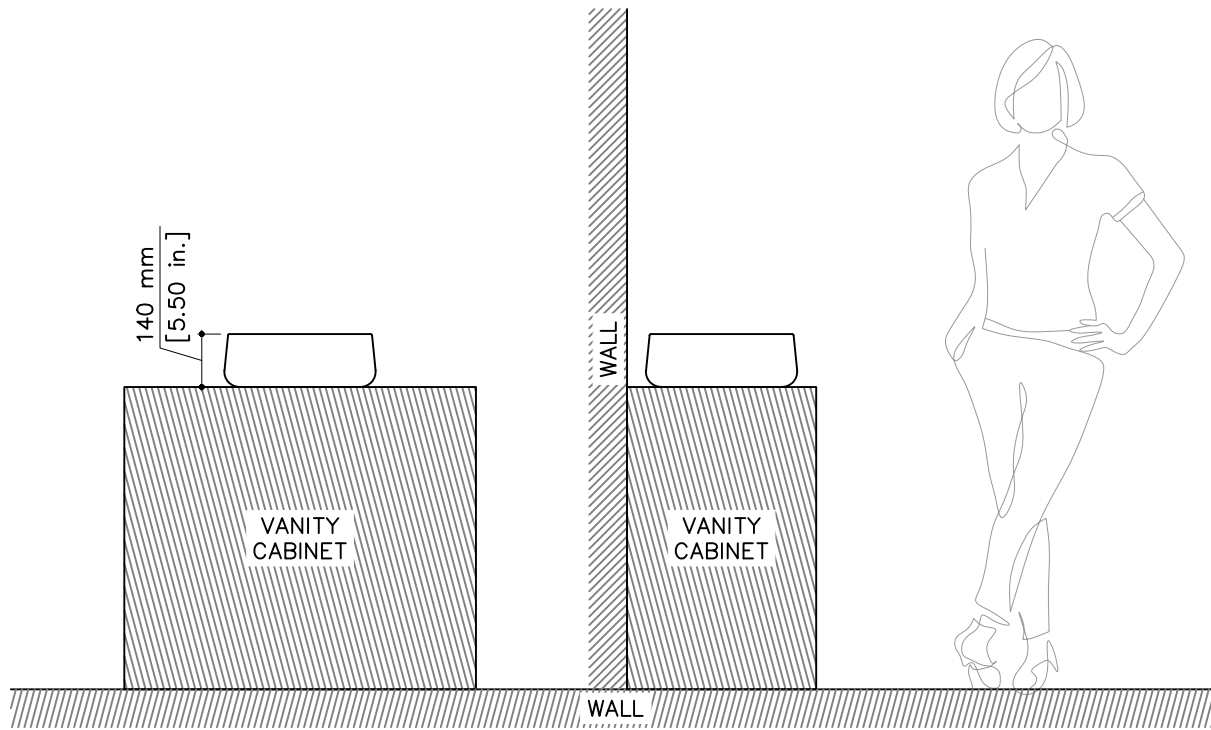

# tikamoon

HUA15

<b>H</b>	<b>W x D x H (mm)</b>	<b>W x D x H (in.)</b>
	470 x 470 x 220	18.50 x 18.50 x 8.66