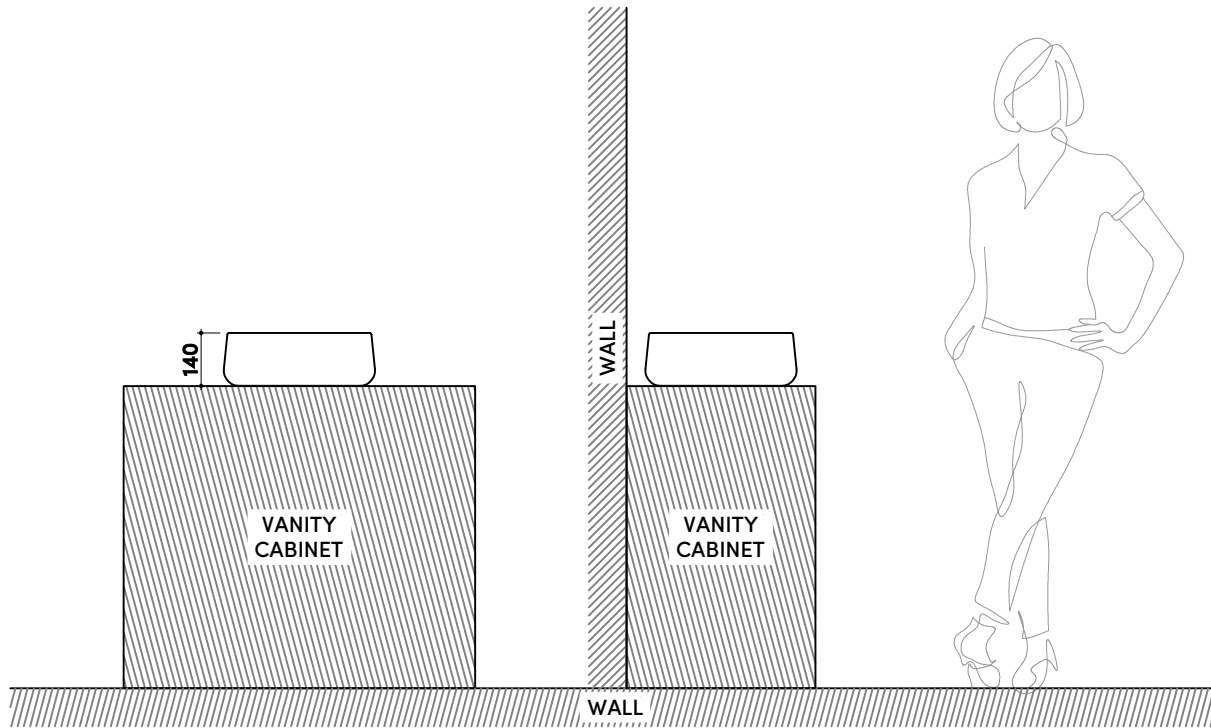

tikamoon

HUA15

W x D x H (mm)
470 x 470 x 220