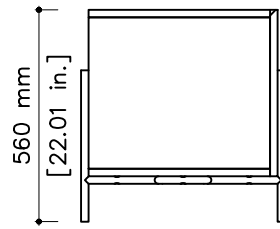

tikamoon

H02

W x D x H (mm)
1700 x 600 x 616

W x D x H (in.)
66.92 x 23.62 x 24.25