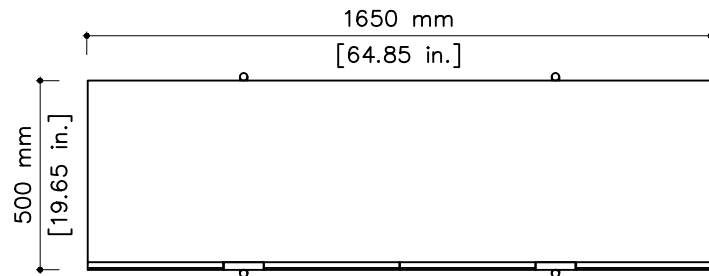

tikamoon

H02

W x D x H (mm)
1700 x 600 x 616

W x D x H (in.)
66.92 x 23.62 x 24.25