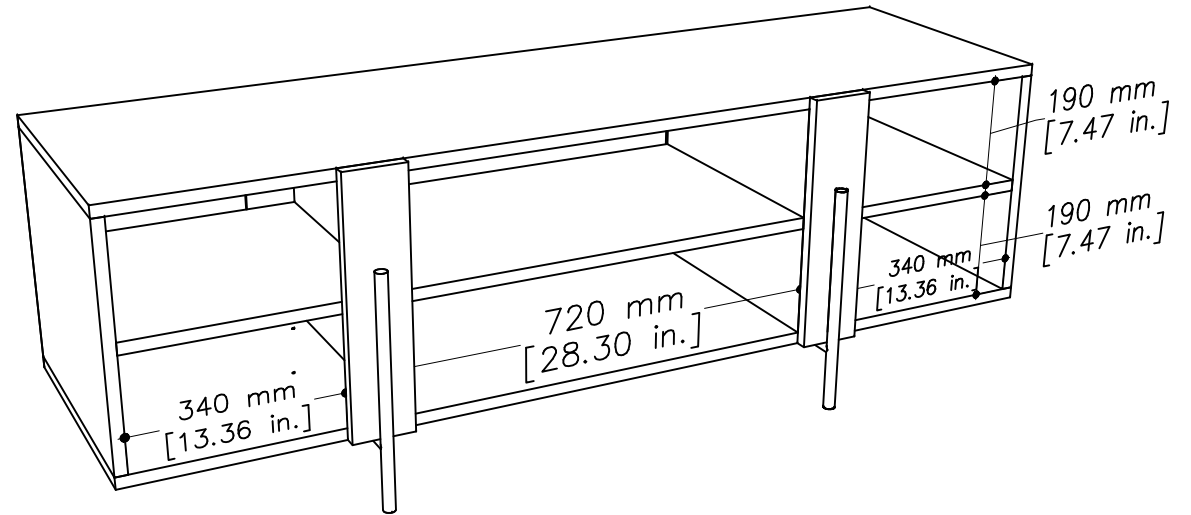

tikamoon

H02

W x D x H (mm)
1700 x 600 x 616

W x D x H (in.)
66.92 x 23.62 x 24.25