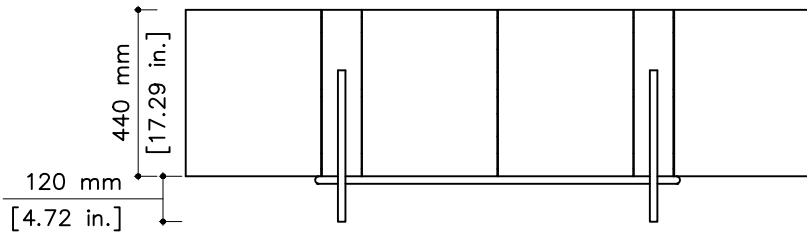

tikamoon

H02

W x D x H (mm)
1700 x 600 x 616

W x D x H (in.)
66.92 x 23.62 x 24.25