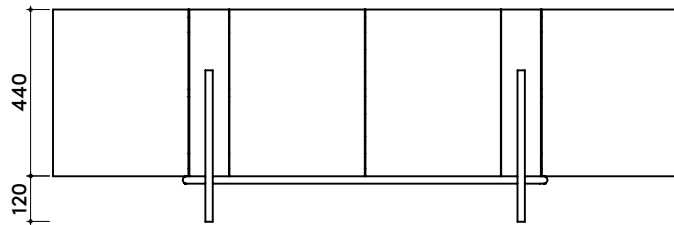

# tikamoon

HO2

H W x D x H (mm)  
1700 x 600 x 616