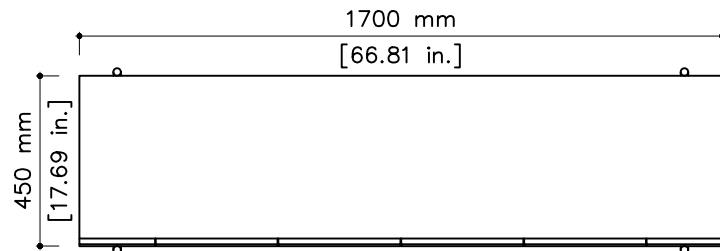

tikamoon

H01

H W x D x H (mm)
1750 x 555 x 503

W x D x H (in.)
69 x 21.8 x 20