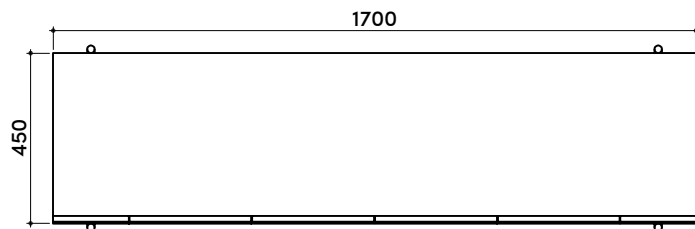

tikamoon

HO1

W x D x H (mm)
1750 x 555 x 503