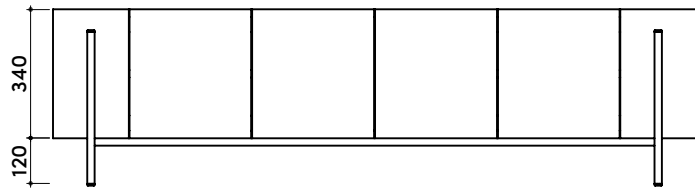

tikamoon

HO1

W x D x H (mm)
1750 x 555 x 503