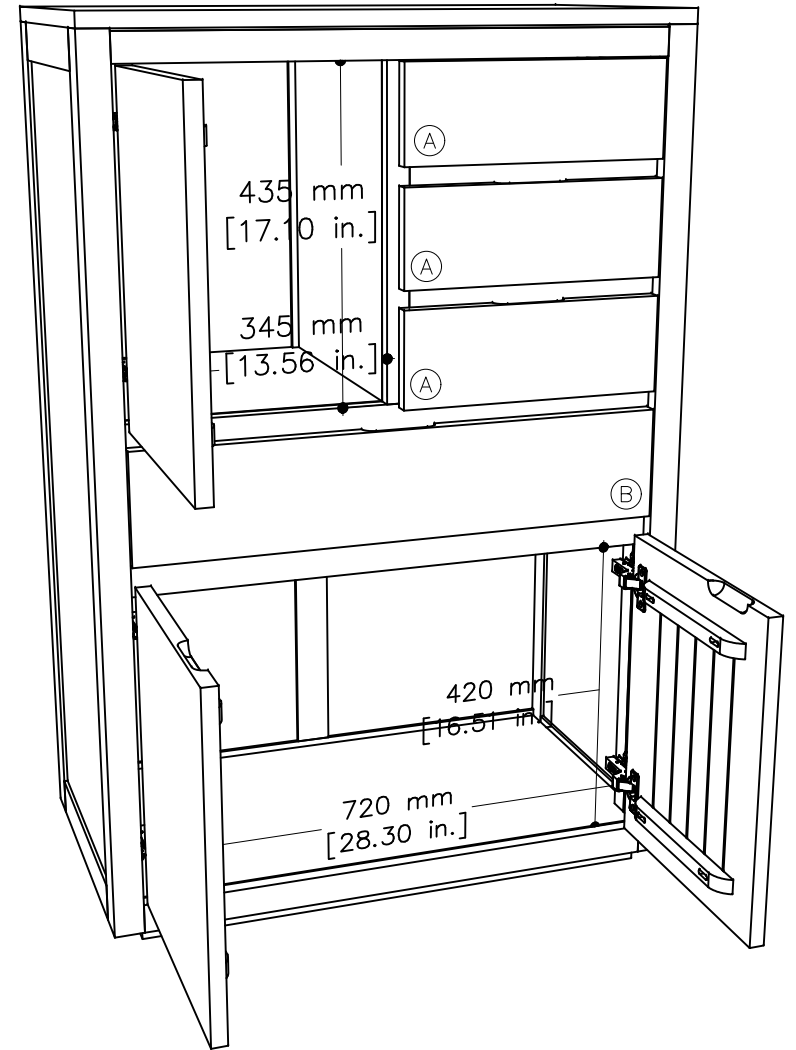

tikamoon

W x D x H

Ⓐ 310 x 335 x 75 mm

Ⓑ 685 x 335 x 90 mm

W x D x H

Ⓐ 12.20 x 13.18 x 2.95 in.

Ⓑ 26.96 x 13.18 x 3.54 in.

H60_2

W x D x H (mm)
845 x 500 x 1240

W x D x H (in.)
33.26 x 19.68 x 48.81