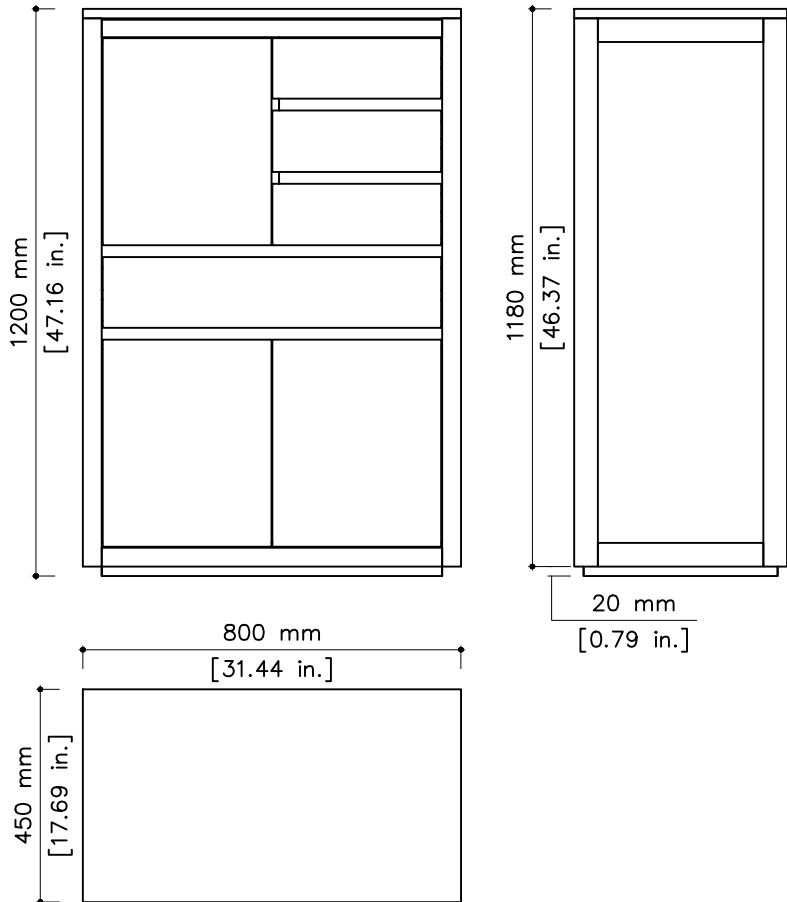

tikamoon

W x D x H

Ⓐ 310 x 335 x 75 mm

Ⓑ 685 x 335 x 90 mm

W x D x H

Ⓐ 12.20 x 13.18 x 2.95 in.

Ⓑ 26.96 x 13.18 x 3.54 in.

H60_2

W x D x H (mm)
845 x 500 x 1240

W x D x H (in.)
33.26 x 19.68 x 48.81