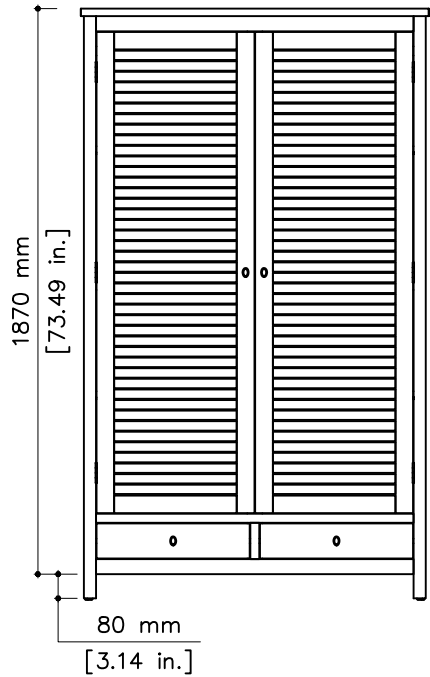

tikamoon

W x D x H
 Ⓐ 475 x 435 x 95 mm
 W x D x H
 Ⓐ 18.70 x 17.12 x 3.74 in.

H114_2

W x D x H (mm)
 1200 x 635 x 2025

W x D x H (in.)
 47.24 x 25 x 79.72