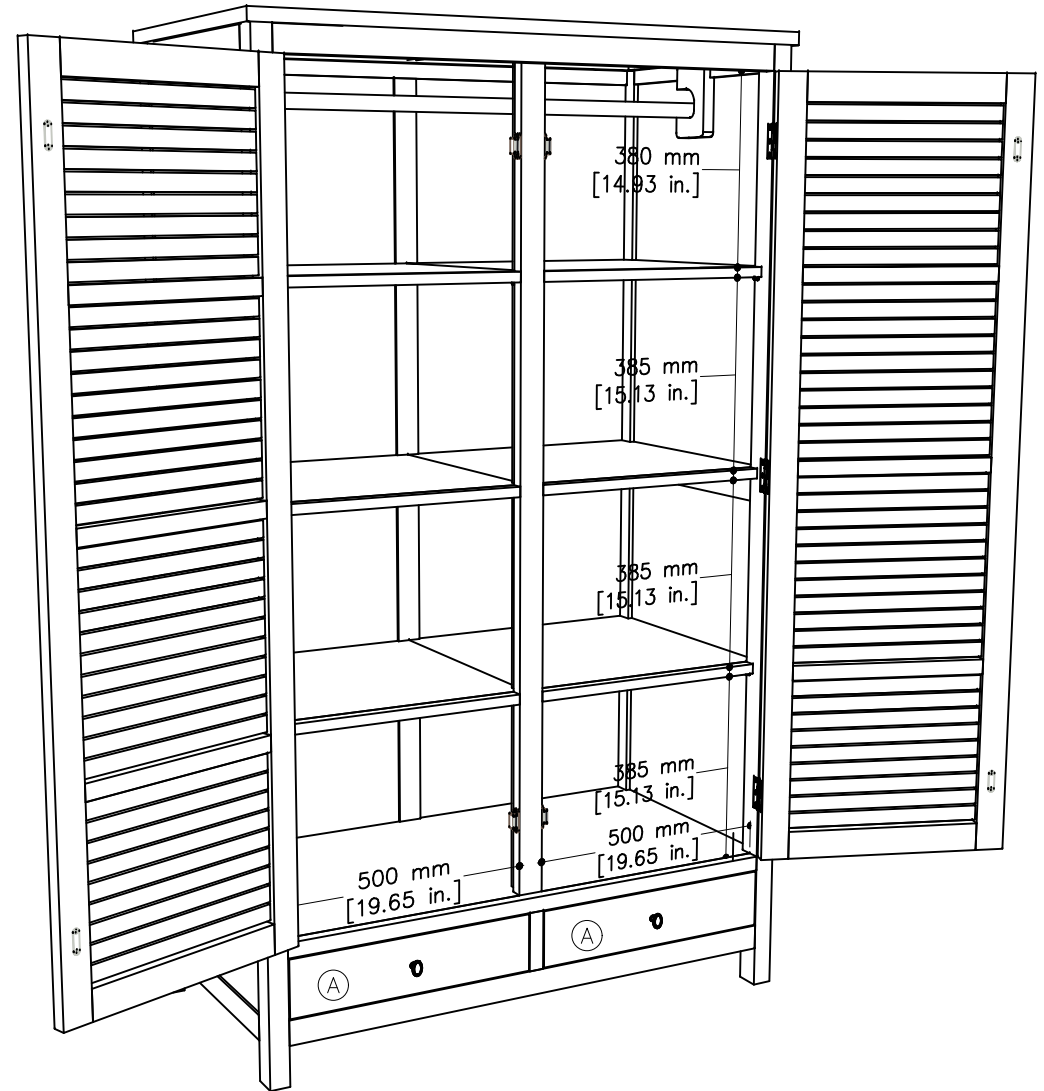

# tikamoon

W x D x H  
 Ⓐ 475 x 435 x 95 mm  
 W x D x H  
 Ⓐ 18.70 x 17.12 x 3.74 in.

H114\_2

W x D x H (mm)  
 1200 x 635 x 2025

W x D x H (in.)  
 47.24 x 25 x 79.72