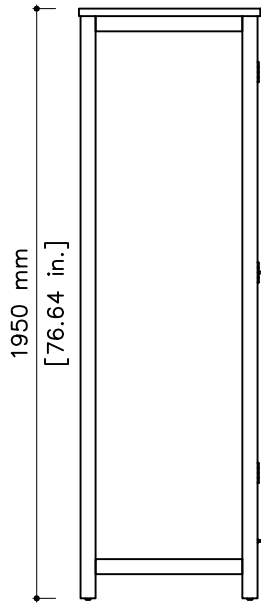

tikamoon

W x D x H
 Ⓐ 475 x 435 x 95 mm
 W x D x H
 Ⓐ 18.70 x 17.12 x 3.74 in.

H114_2

W x D x H (mm)
 1200 x 635 x 2025

W x D x H (in.)
 47.24 x 25 x 79.72