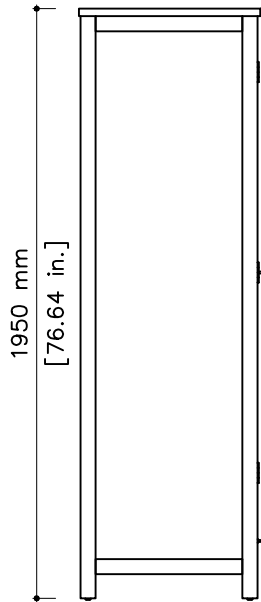

# tikamoon

W x D x H  
 Ⓐ 475 x 435 x 95 mm  
 W x D x H  
 Ⓐ 18.70 x 17.12 x 3.74 in.

H114\_2

W x D x H (mm)  
 1200 x 635 x 2025

W x D x H (in.)  
 47.24 x 25 x 79.72