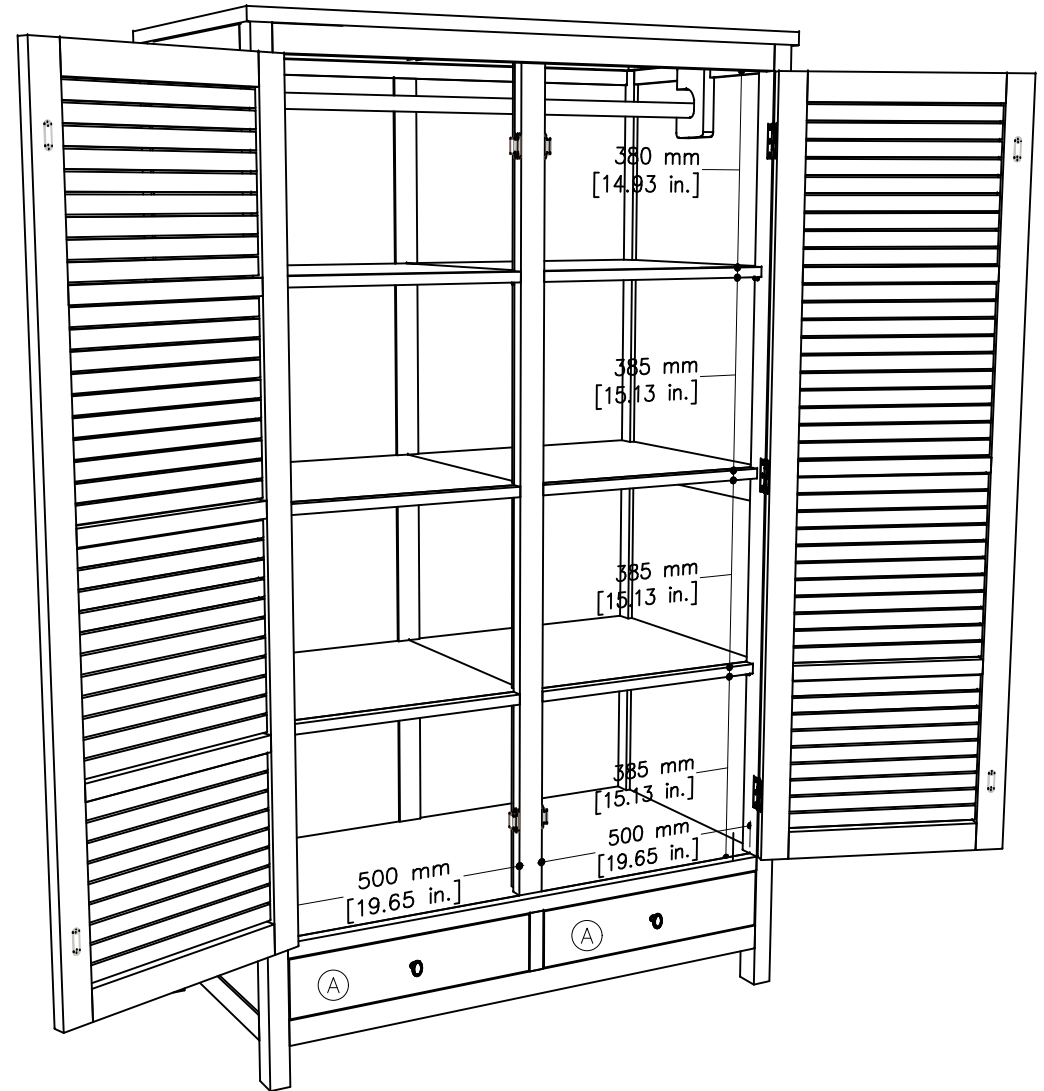

tikamoon

W x D x H
 Ⓐ 475 x 435 x 95 mm
 W x D x H
 Ⓐ 18.70 x 17.12 x 3.74 in.

H114_2

W x D x H (mm)
 1200 x 635 x 2025

W x D x H (in.)
 47.24 x 25 x 79.72