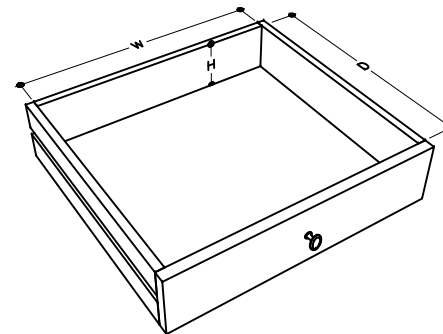

# tikamoon

W x D x H  
 Ⓐ 475 x 435 x 95 mm  
 W x D x H  
 Ⓐ 18.70 x 17.12 x 3.74 in.

H114\_2

W x D x H (mm)  
 1200 x 635 x 2025

W x D x H (in.)  
 47.24 x 25 x 79.72