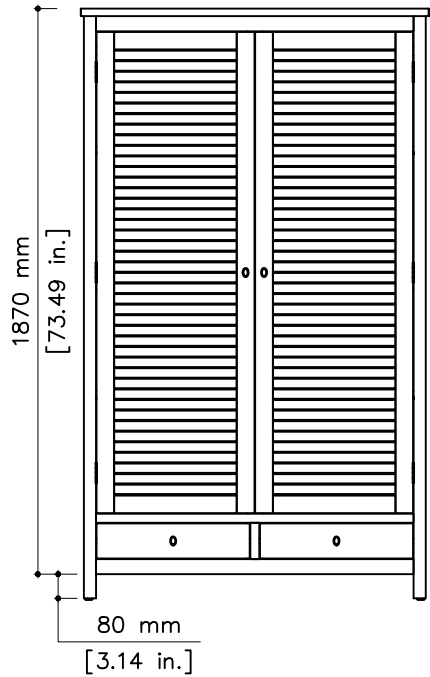

# tikamoon

W x D x H  
 Ⓐ 475 x 435 x 95 mm  
 W x D x H  
 Ⓐ 18.70 x 17.12 x 3.74 in.

H114\_2

W x D x H (mm)  
 1200 x 635 x 2025

W x D x H (in.)  
 47.24 x 25 x 79.72