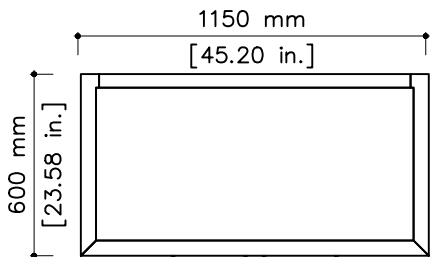

tikamoon

W x D x H
 Ⓐ 475 x 435 x 95 mm
 W x D x H
 Ⓐ 18.70 x 17.12 x 3.74 in.

H114_2

W x D x H (mm)
 1200 x 635 x 2025

W x D x H (in.)
 47.24 x 25 x 79.72