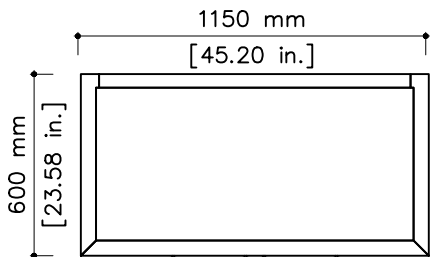

# tikamoon

W x D x H  
 Ⓐ 475 x 435 x 95 mm  
 W x D x H  
 Ⓐ 18.70 x 17.12 x 3.74 in.

H114\_2

W x D x H (mm)  
 1200 x 635 x 2025

W x D x H (in.)  
 47.24 x 25 x 79.72