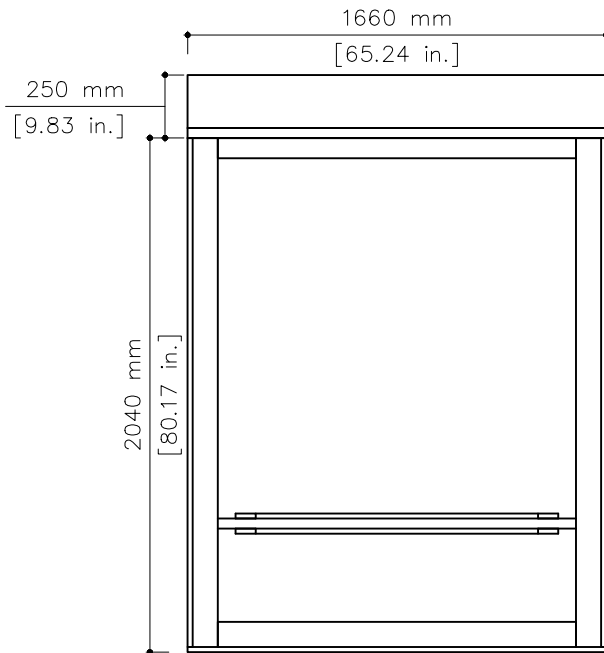

tikamoon

FL01_2

W x D x H (mm)
 1280 x 385 x 915
 2120 x 450 x 360

W x D x H (in.)
 50.39 x 15.15 x 36.02
 83.46 x 17.71 x 14.17