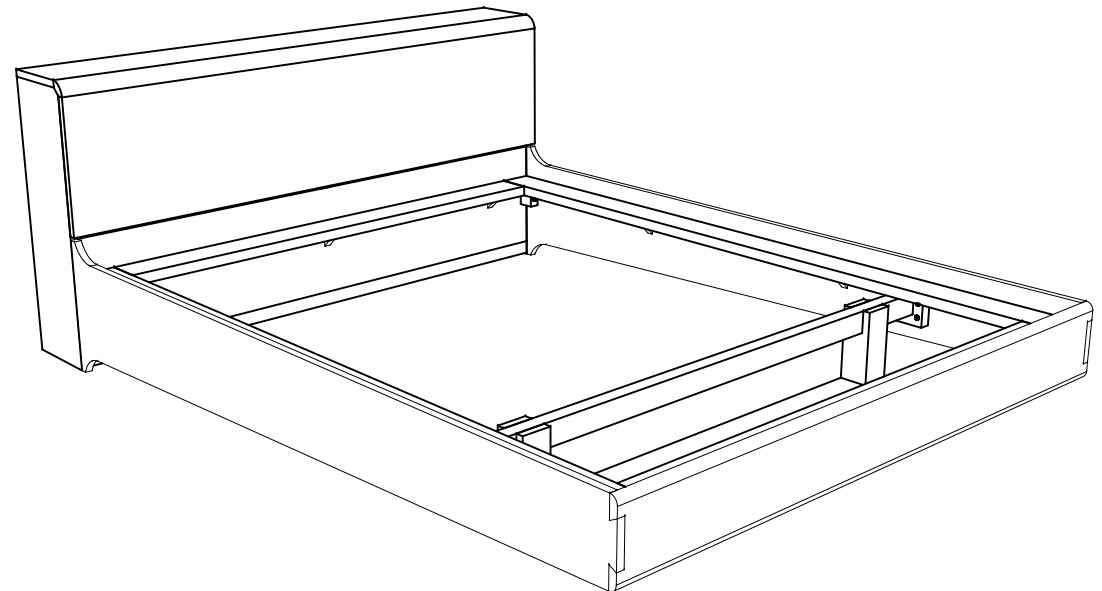

tikamoon

FL01_2

W x D x H (mm)
 1280 x 385 x 915
 2120 x 450 x 360

W x D x H (in.)
 50.39 x 15.15 x 36.02
 83.46 x 17.71 x 14.17