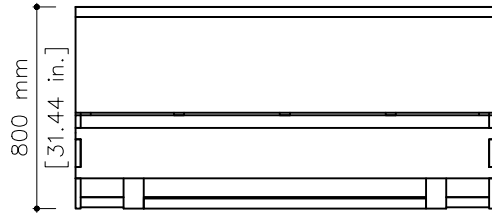

tikamoon

FL01_2

W x D x H (mm)
 1280 x 385 x 915
 2120 x 450 x 360

W x D x H (in.)
 50.39 x 15.15 x 36.02
 83.46 x 17.71 x 14.17