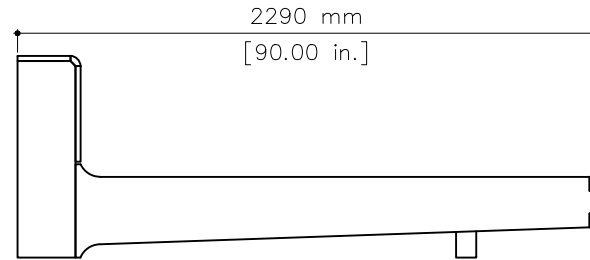

tikamoon

FL01_2

W x D x H (mm)
 1280 x 385 x 915
 2120 x 450 x 360

W x D x H (in.)
 50.39 x 15.15 x 36.02
 83.46 x 17.71 x 14.17