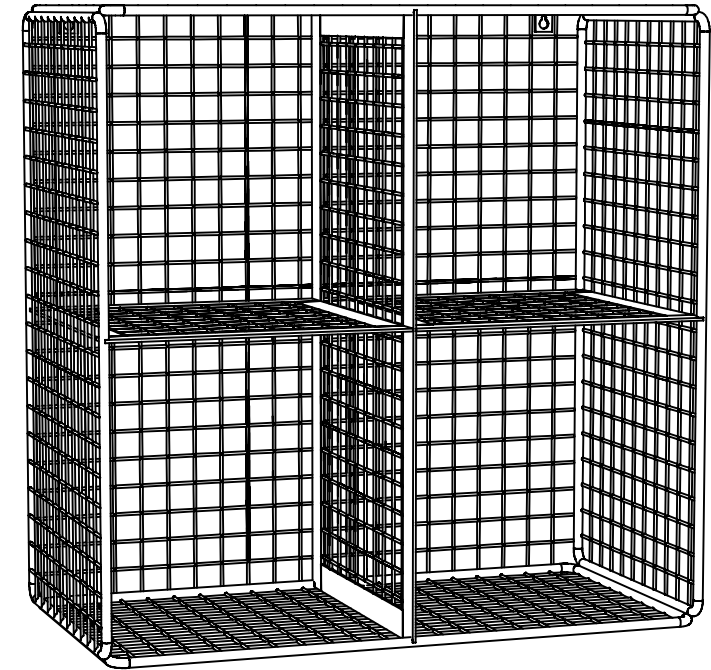

tikamoon

Fe19-319

W x D x H (mm)
730 x 730 x 420