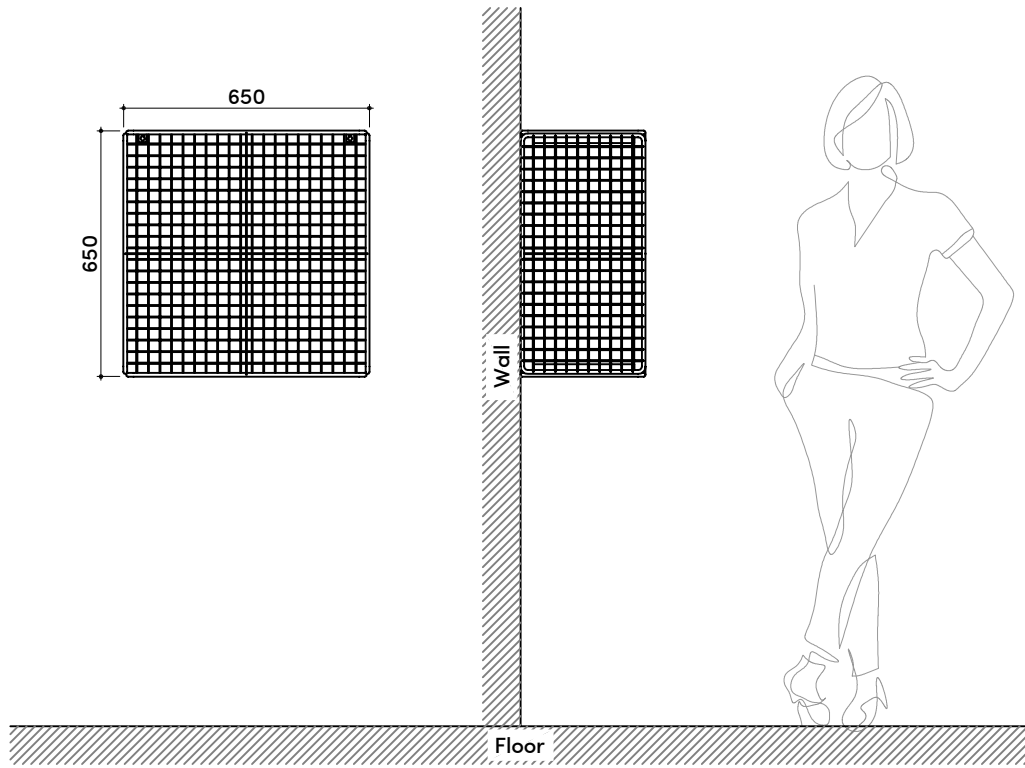

tikamoon

Fe19-319

W x D x H (mm)
730 x 730 x 420