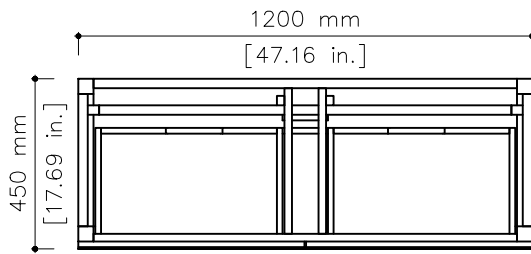

tikamoon

W x D x H

Ⓐ 465 x 285 x 175 mm

Ⓑ 1080 x 285 x 55 mm

W x D x H

Ⓐ 18.30 x 11.22 x 6.88 in

Ⓑ 42.51 x 11.22 x 2.16 in.

ED02_2

W x D x H (mm)
1310 x 570 x 1010

W x D x H (in.)
51.57 x 22.44 x 39.76