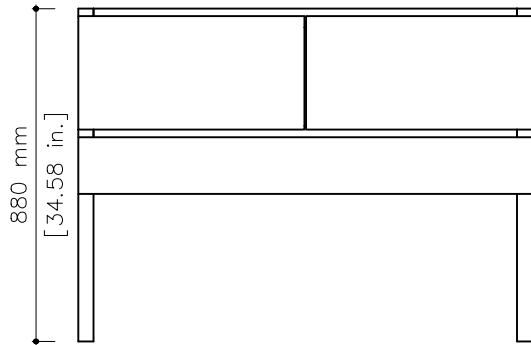

tikamoon

W x D x H

Ⓐ 465 x 285 x 175 mm

Ⓑ 1080 x 285 x 55 mm

W x D x H

Ⓐ 18.30 x 11.22 x 6.88 in

Ⓑ 42.51 x 11.22 x 2.16 in.

ED02_2

W x D x H (mm)
1310 x 570 x 1010

W x D x H (in.)
51.57 x 22.44 x 39.76