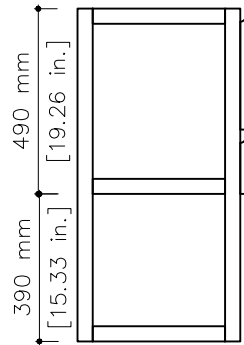

tikamoon

W x D x H

Ⓐ 465 x 285 x 175 mm

Ⓑ 1080 x 285 x 55 mm

W x D x H

Ⓐ 18.30 x 11.22 x 6.88 in

Ⓑ 42.51 x 11.22 x 2.16 in.

ED02_2

W x D x H (mm)
1310 x 570 x 1010

W x D x H (in.)
51.57 x 22.44 x 39.76