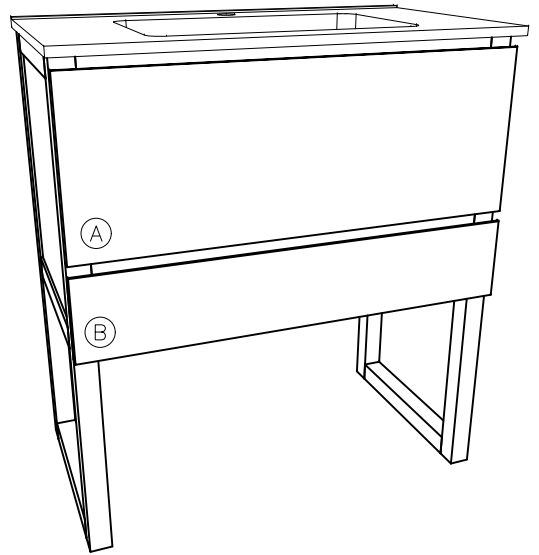

tikamoon

W x D x H

Ⓐ 680 x 285 x 175 mm

Ⓑ 680 x 285 x 55 mm

W x D x H

Ⓐ 26.77 x 11.22 x 6.88 in.

Ⓑ 26.77 x 11.22 x 2.16 in.

ED01_2

W x D x H (mm)
900 x 560 x 1000

W x D x H (in.)
35.23 x 22.04 x 39.37