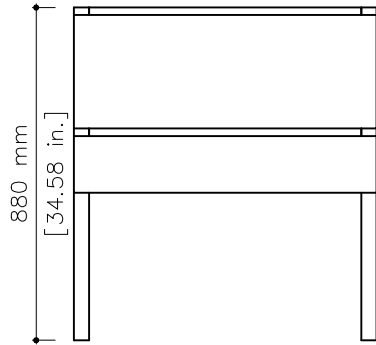

tikamoon

W x D x H

Ⓐ 680 x 285 x 175 mm

Ⓑ 680 x 285 x 55 mm

W x D x H

Ⓐ 26.77 x 11.22 x 6.88 in.

Ⓑ 26.77 x 11.22 x 2.16 in.

ED01_2

W x D x H (mm)
900 x 560 x 1000

W x D x H (in.)
35.23 x 22.04 x 39.37