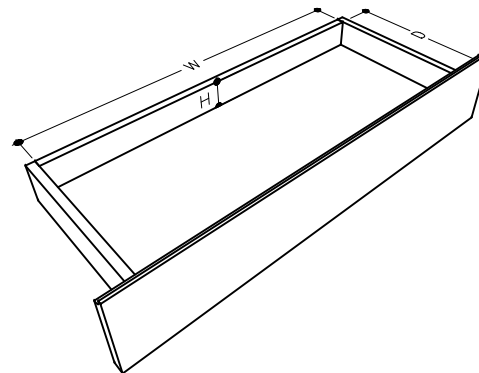

tikamoon

W x D x H

Ⓐ 680 x 285 x 175 mm

Ⓑ 680 x 285 x 55 mm

W x D x H

Ⓐ 26.77 x 11.22 x 6.88 in.

Ⓑ 26.77 x 11.22 x 2.16 in.

ED01_2

W x D x H (mm)
900 x 560 x 1000

W x D x H (in.)
35.23 x 22.04 x 39.37