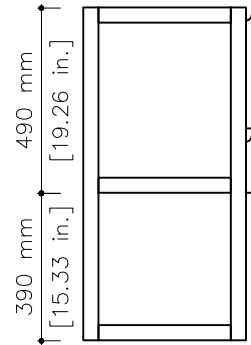

tikamoon

W x D x H

Ⓐ 680 x 285 x 175 mm

Ⓑ 680 x 285 x 55 mm

W x D x H

Ⓐ 26.77 x 11.22 x 6.88 in.

Ⓑ 26.77 x 11.22 x 2.16 in.

ED01_2

W x D x H (mm)
900 x 560 x 1000

W x D x H (in.)
35.23 x 22.04 x 39.37