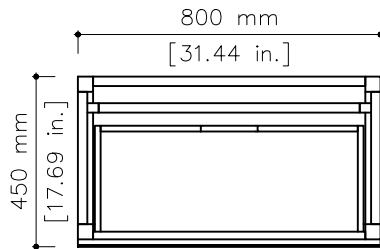

tikamoon

W x D x H

Ⓐ 680 x 285 x 175 mm

Ⓑ 680 x 285 x 55 mm

W x D x H

Ⓐ 26.77 x 11.22 x 6.88 in.

Ⓑ 26.77 x 11.22 x 2.16 in.

ED01_2

W x D x H (mm)
900 x 560 x 1000

W x D x H (in.)
35.23 x 22.04 x 39.37