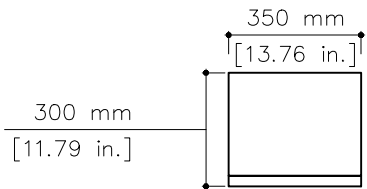

tikamoon

EASY08_2

<u>W x D x H (mm)</u>	<u>W x D x H (in.)</u>
440 x 380 x 1460	17.32 x 14.96 x 57.48