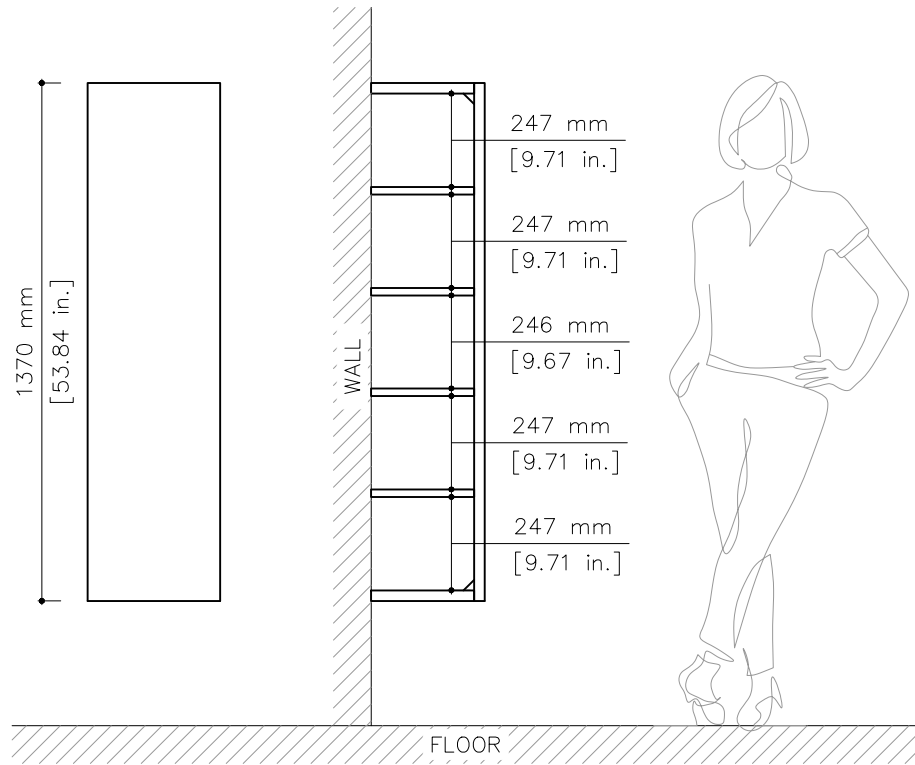

tikamoon

EASY08_2

<u>W x D x H (mm)</u>	<u>W x D x H (in.)</u>
440 x 380 x 1460	17.32 x 14.96 x 57.48