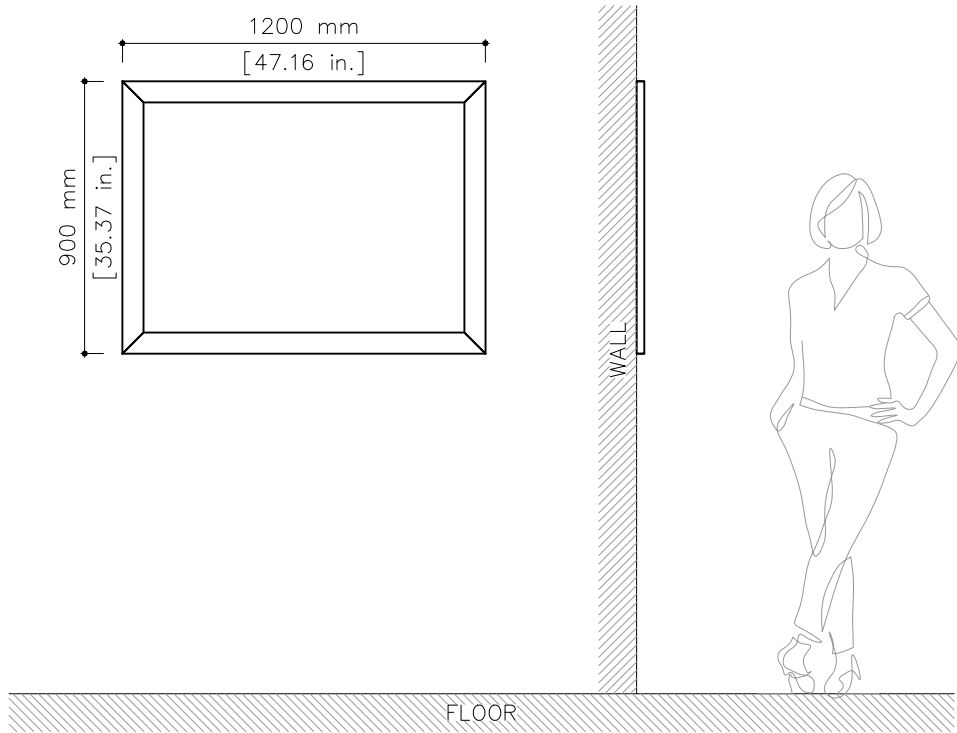

tikamoon

DMI026

HW x **D** x **H** (mm) **W** x **D** x **H** (in.)
1275 x 93 x 990 50.19 x 3.66 x 38.97