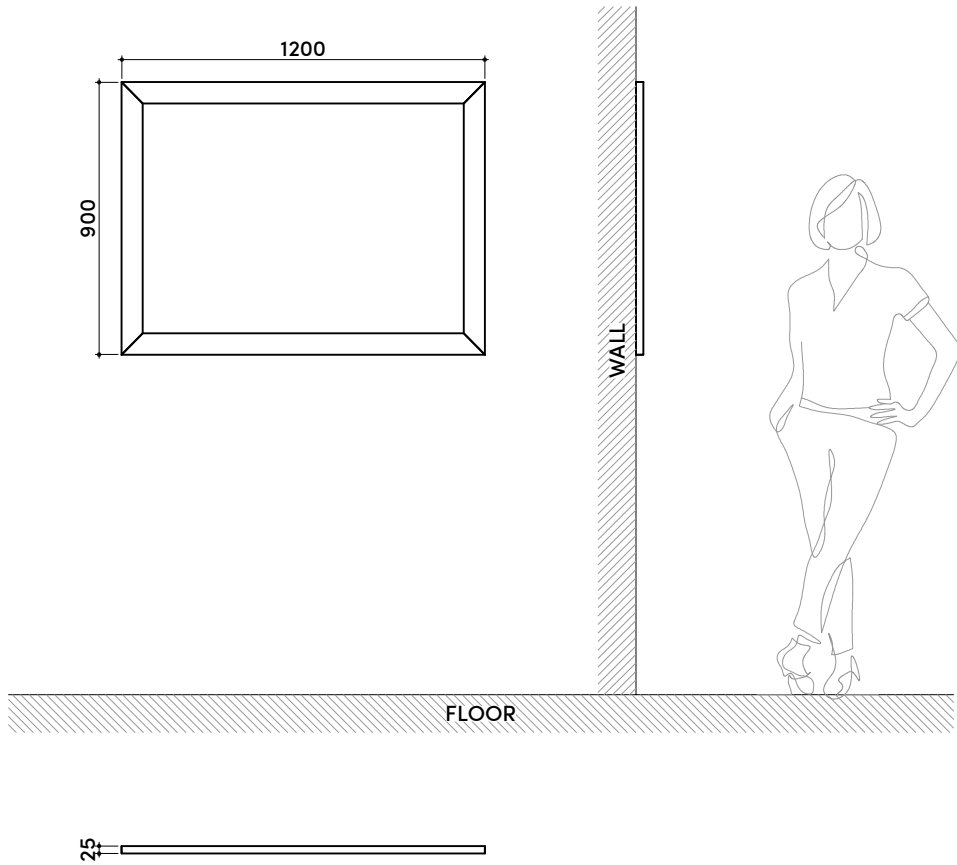

# tikamoon

DMI026

W x D x H (mm)  
1275 x 93 x 990