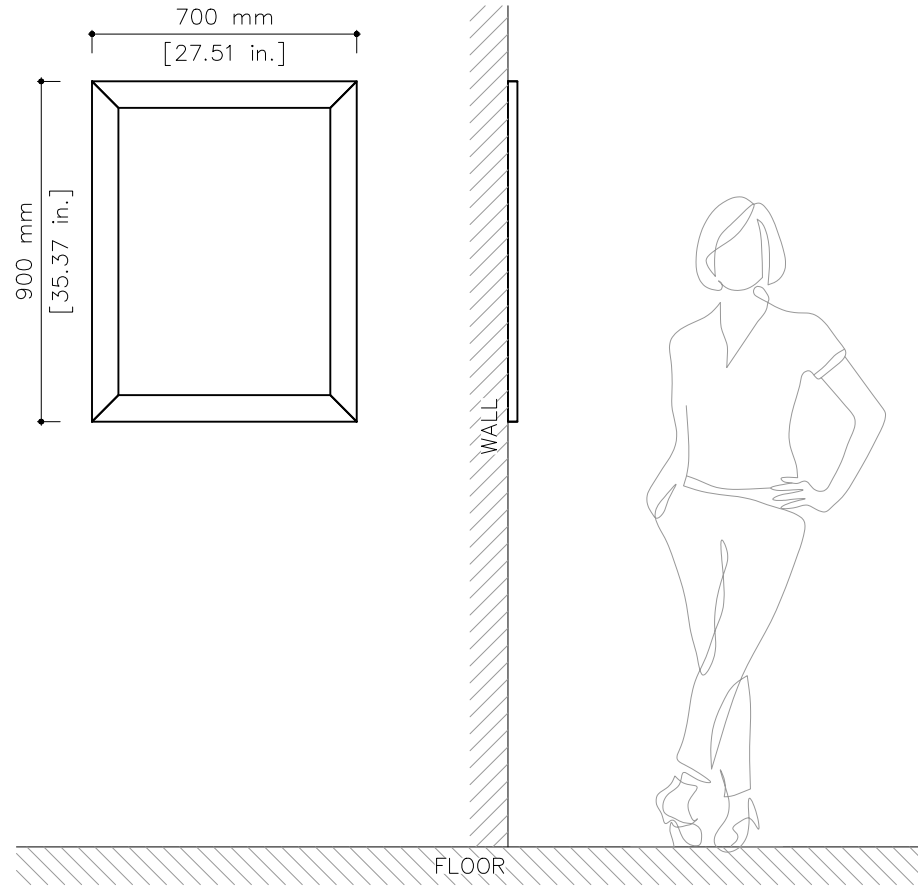

tikamoon

DMI24

W x D x H (mm)
970 x 90 x 785

W x D x H (in.)
38.18 x 3.54 x 30.90