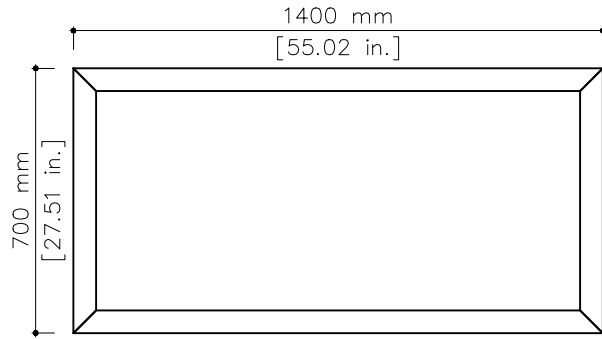

# tikamoon

DMI022

H	W x D x H (mm)	W x D x H (in.)
	1470 x 80 x 770	57.87 x 3.14 x 30.31