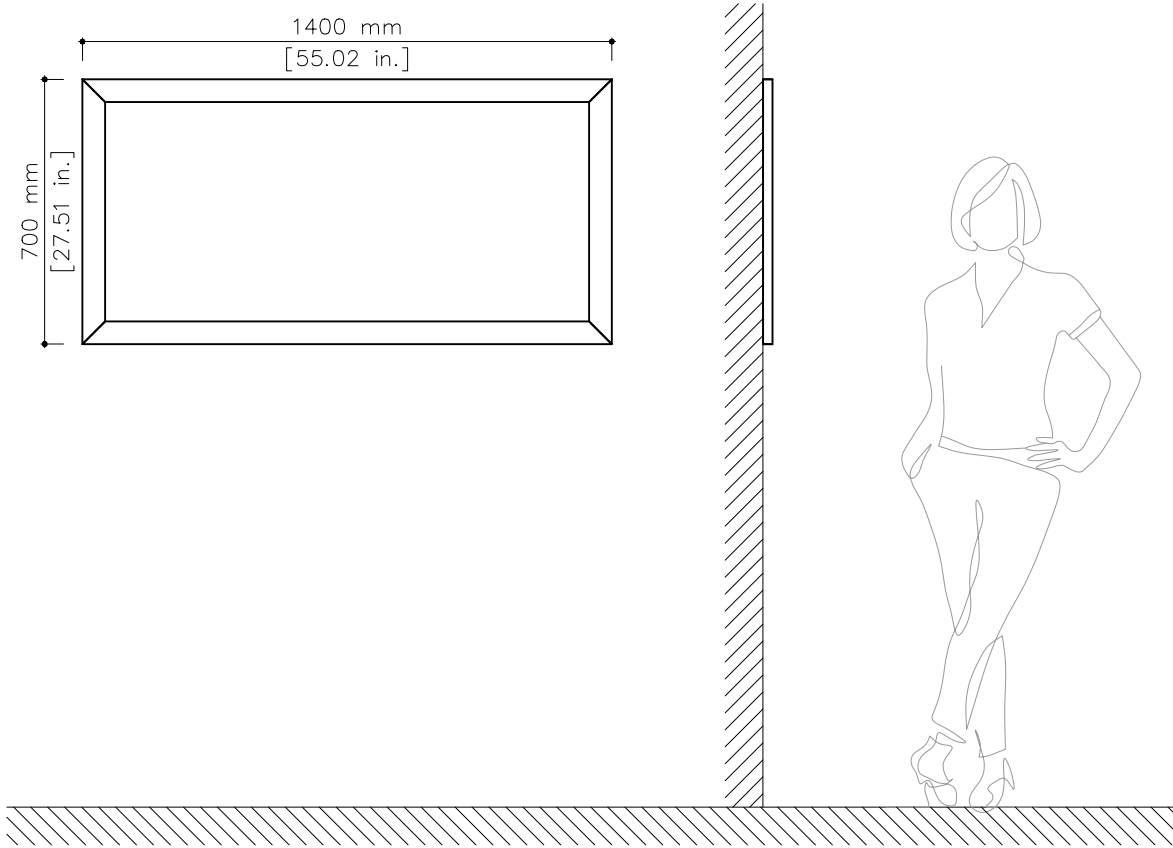

# tikamoon

DMI022

H	W x D x H (mm)	W x D x H (in.)
	1470 x 80 x 770	57.87 x 3.14 x 30.31