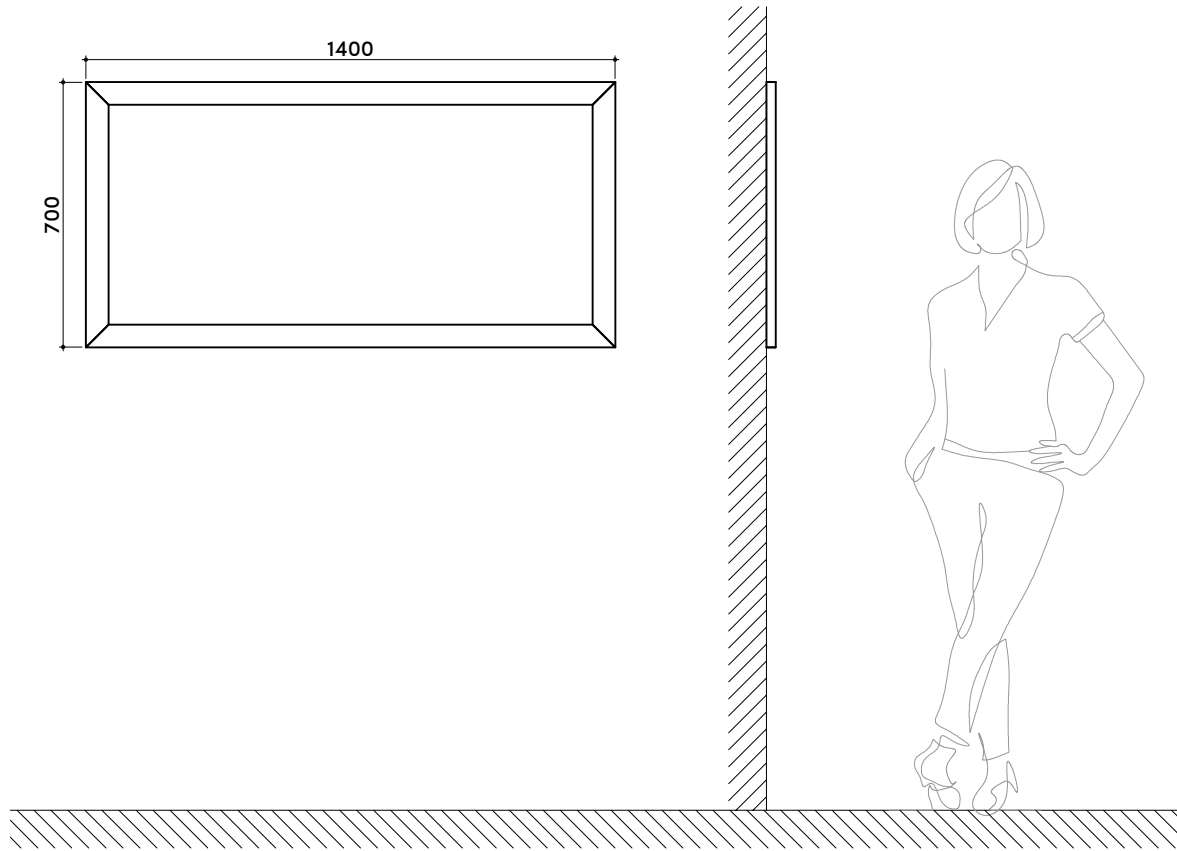

tikamoon

DMI022

W x D x H (mm)
1470 x 80 x 770