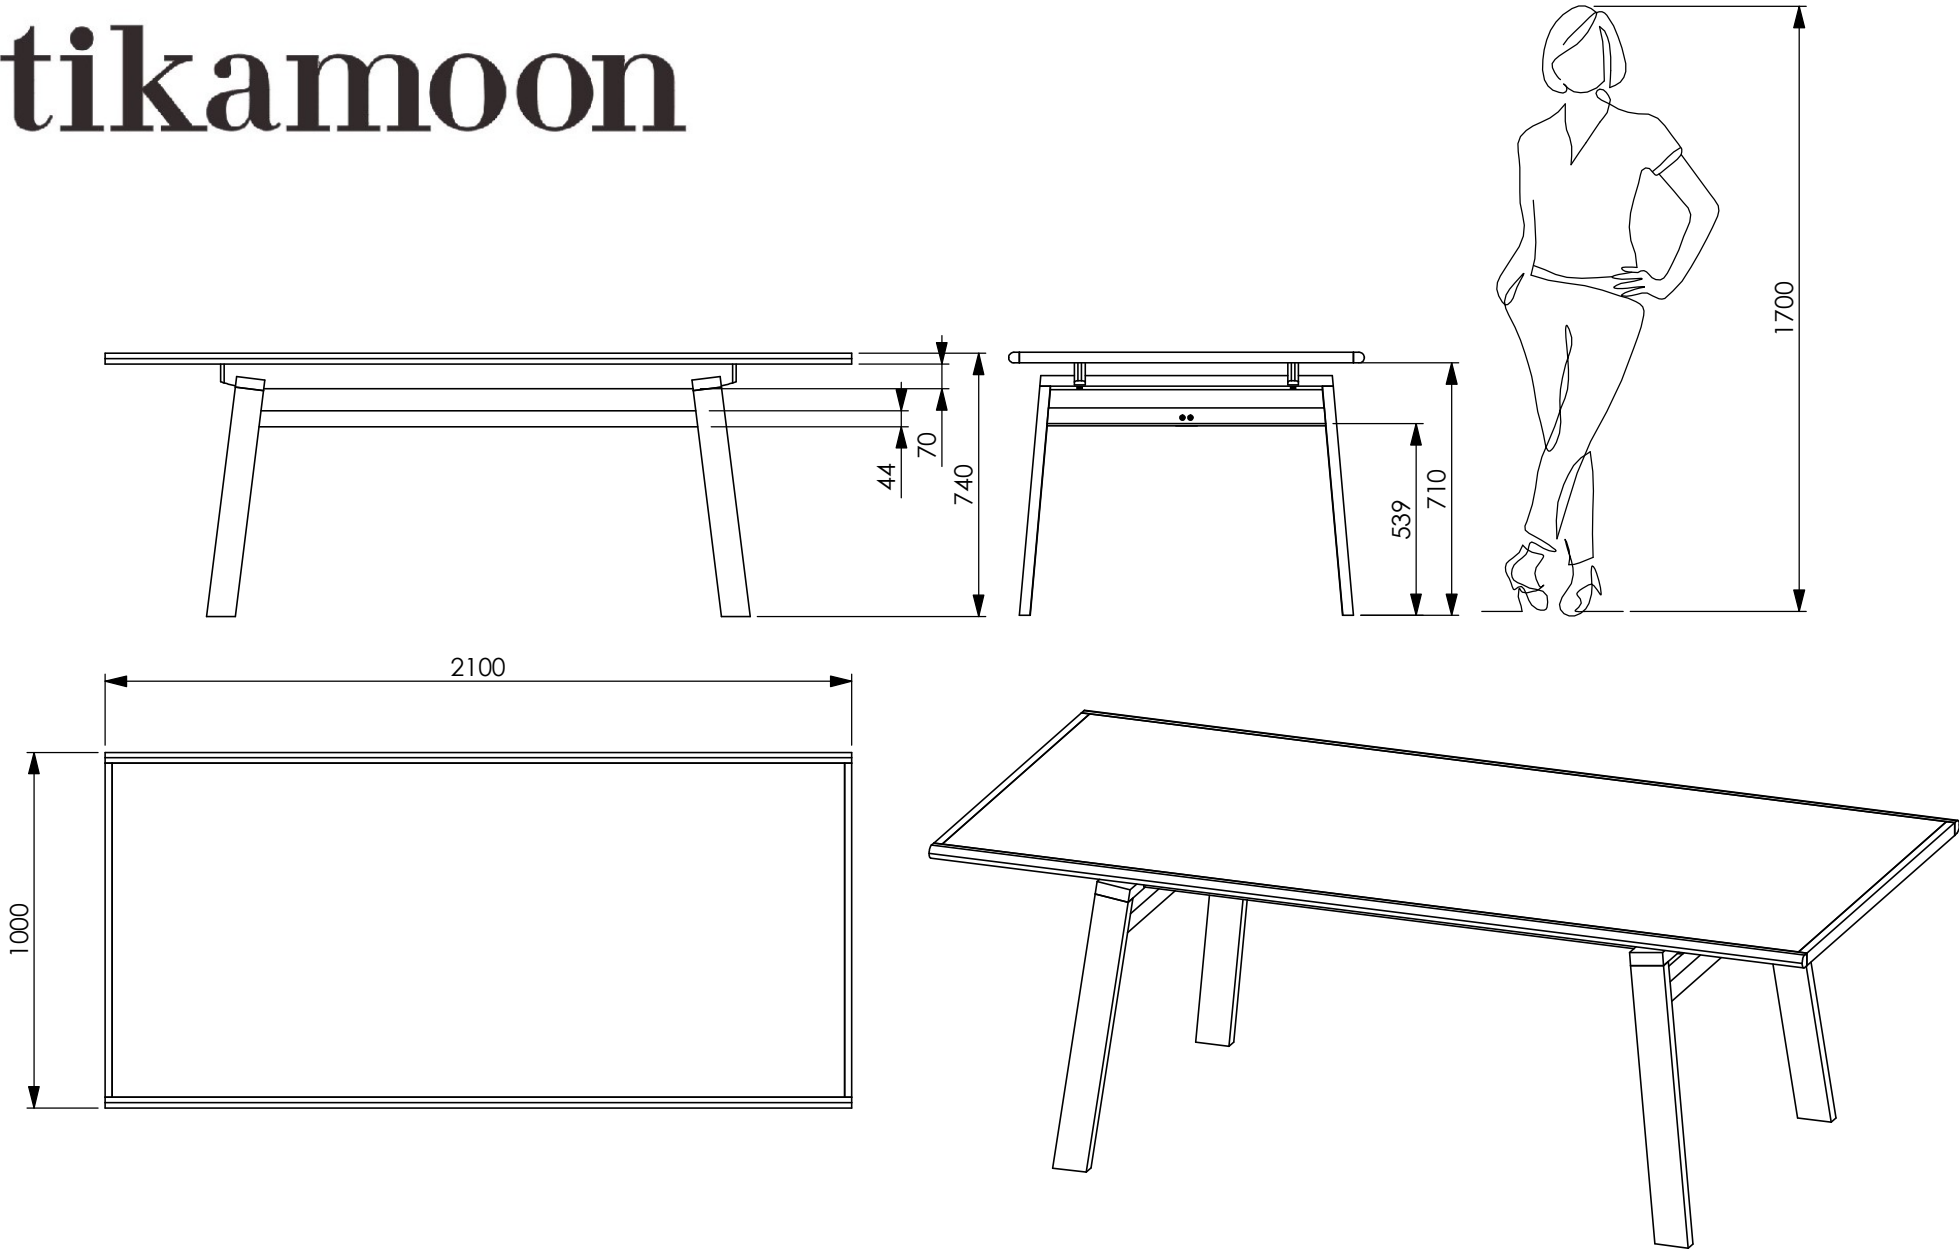

# tikamoon

DIN0082

W x D x H  
2100 x 1000 x 740