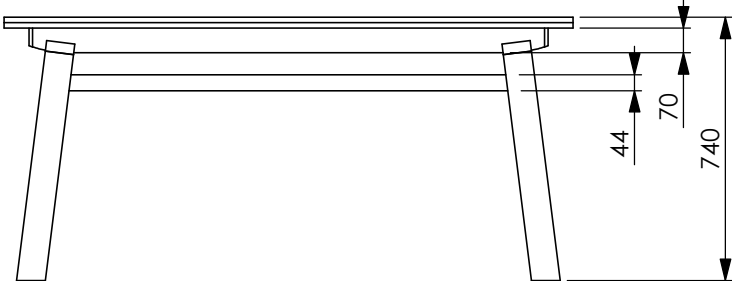

# tikamoon

DIN0081

W x D x H  
1600 x 800 x 740