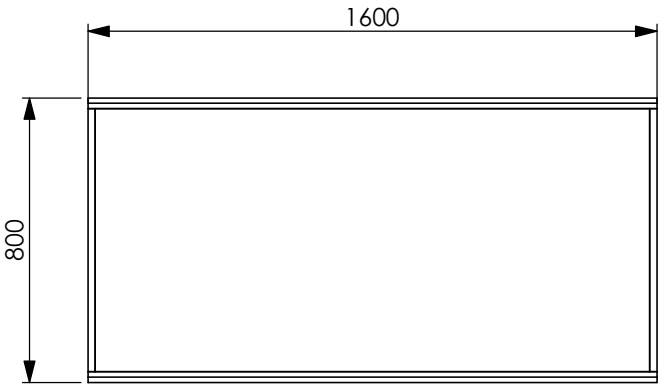

# tikamoon

DIN0081

W x D x H  
1600 x 800 x 740