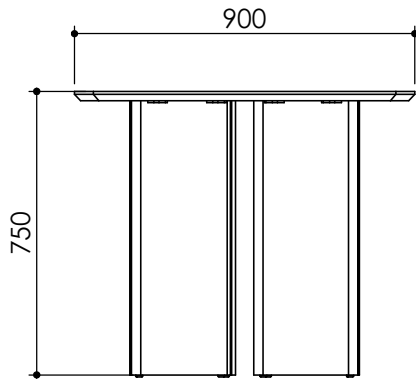

tikamoon

DIN0064

W x D x H
2100 x 203 X 1003 mm