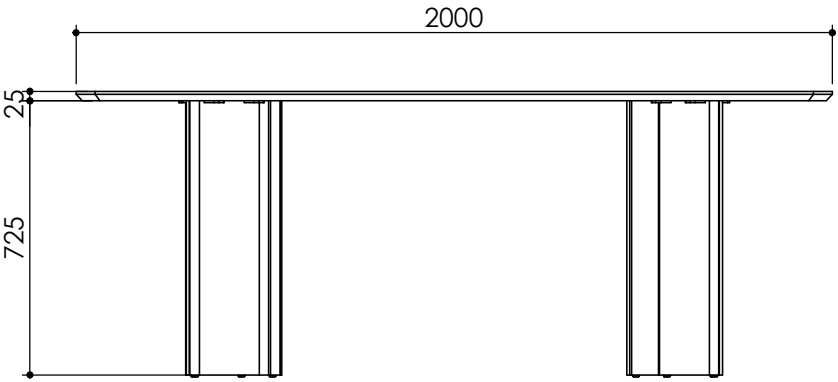

tikamoon

DIN0064

W x D x H
2100 x 203 X 1003 mm