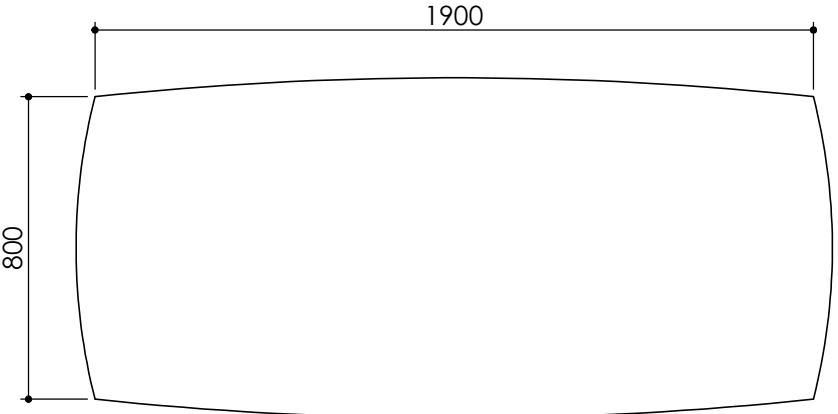

tikamoon

DIN0064

W x D x H
2100 x 203 X 1003 mm