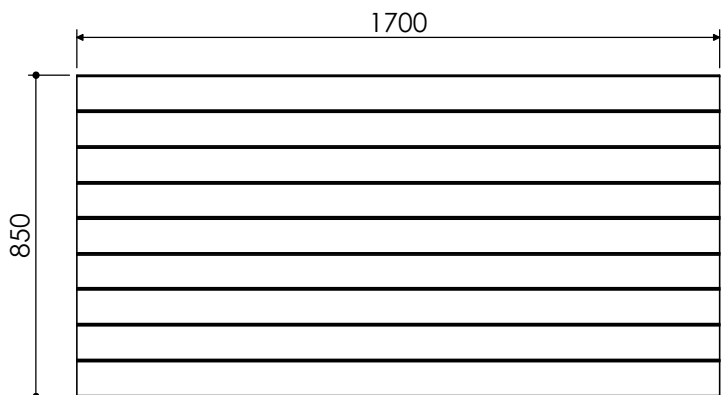

tikamoon

DIN0058

W x D x H
1790 x 220 x 930 mm