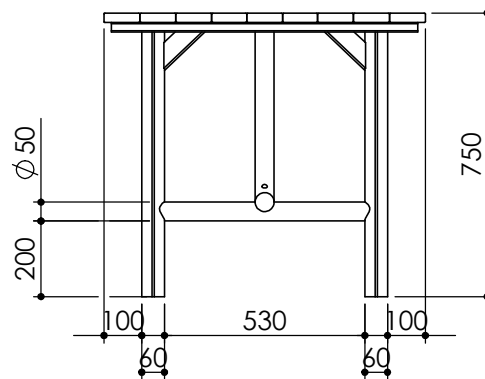

tikamoon

DIN0058

W x D x H
1790 x 220 x 930 mm