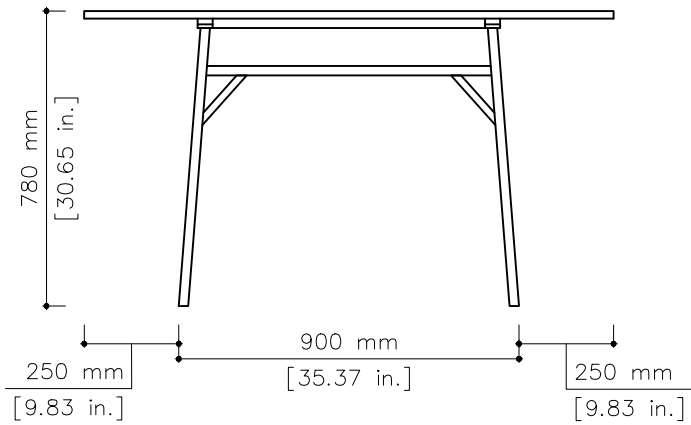

# tikamoon

DIN0028

W x D x H (mm)  
1485 x 925 x 880

W x D x H (in.)  
58.46 x 36.41 x 34.64