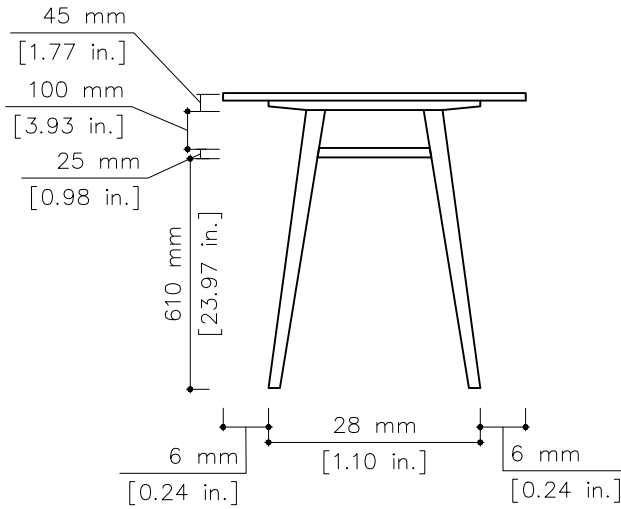

# tikamoon

DIN0028

W x D x H (mm)  
1485 x 925 x 880

W x D x H (in.)  
58.46 x 36.41 x 34.64