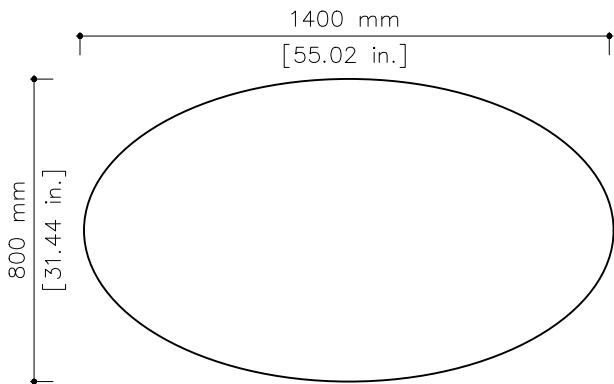

# tikamoon

DIN0028

W x D x H (mm)  
1485 x 925 x 880

W x D x H (in.)  
58.46 x 36.41 x 34.64