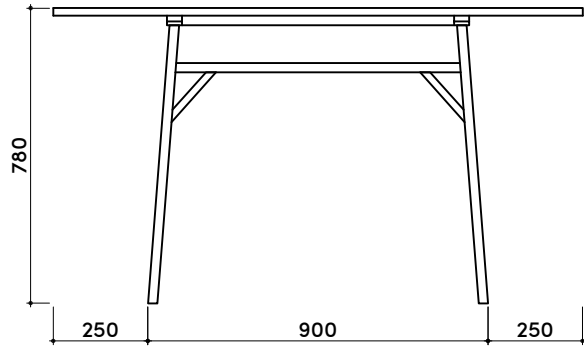

tikamoon

DIN0028

H W x D x H (mm)
1485 x 925 x 880