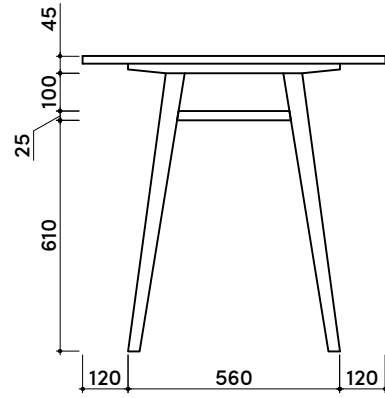

tikamoon

DIN0028

H W x D x H (mm)
1485 x 925 x 880