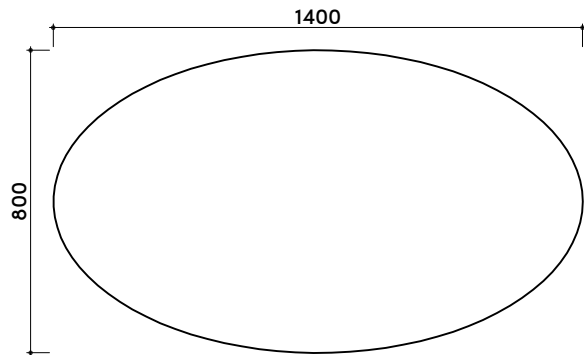

tikamoon

DIN0028

H W x D x H (mm)
1485 x 925 x 880