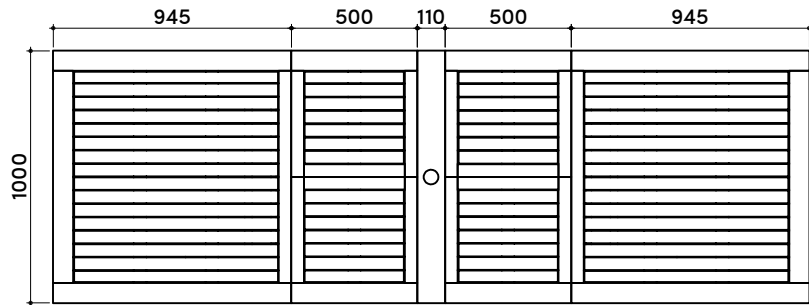

# tikamoon

DIN0006

H W x D x H (mm)  
2070 x 1170 x 240