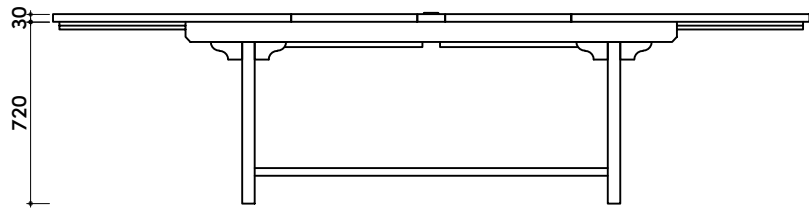

# tikamoon

DIN0006

H W x D x H (mm)  
2070 x 1170 x 240