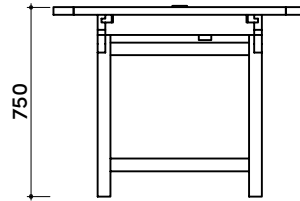

# tikamoon

DIN0006

H W x D x H (mm)  
2070 x 1170 x 240