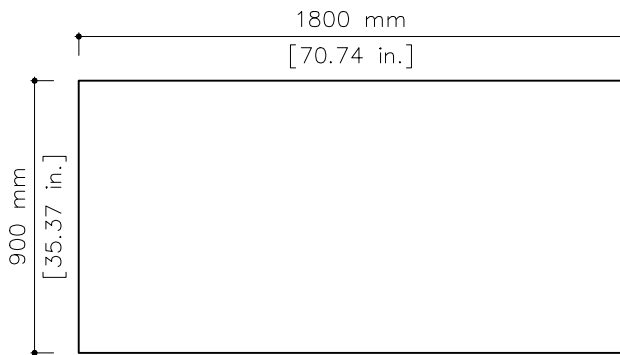

tikamoon

DIN0003_3

W x D x H (mm)
1860 x 990 x 170

W x D x H (in.)
73.22 x 38.97 x 6.69