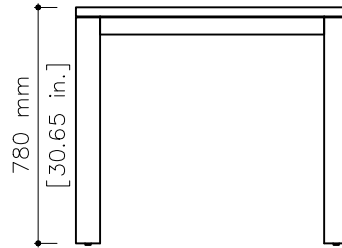

tikamoon

DIN0003_3

W x D x H (mm)
1860 x 990 x 170

W x D x H (in.)
73.22 x 38.97 x 6.69