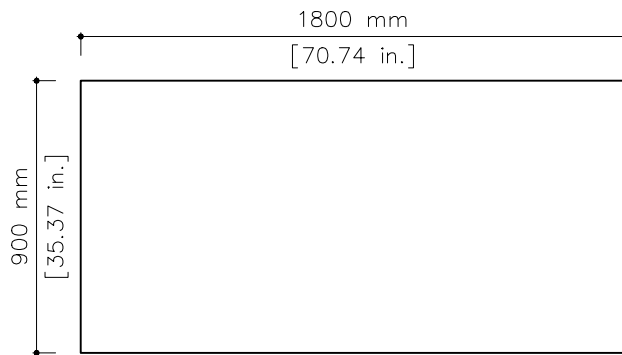

tikamoon

DIN0003_3

W x D x H (mm)
1860 x 990 x 170

W x D x H (in.)
73.22 x 38.97 x 6.69