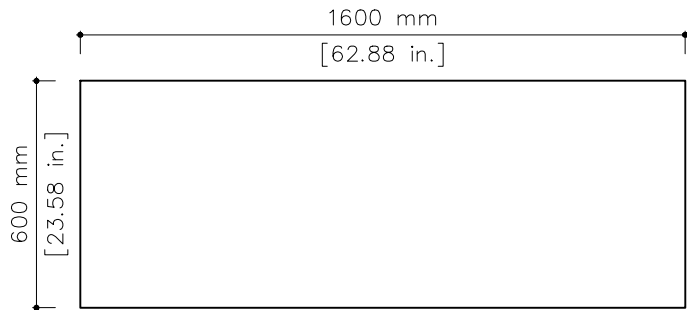

# tikamoon

W x D x H  
 Ⓐ 400 x 385 x 65 mm

W x D x H  
 Ⓐ 15.74 x 15.15 x 2.55 in.

D408

W x D x H (mm)  
 1640 x 640 x 790

W x D x H (in.)  
 64.56 x 25.19 x 31.10