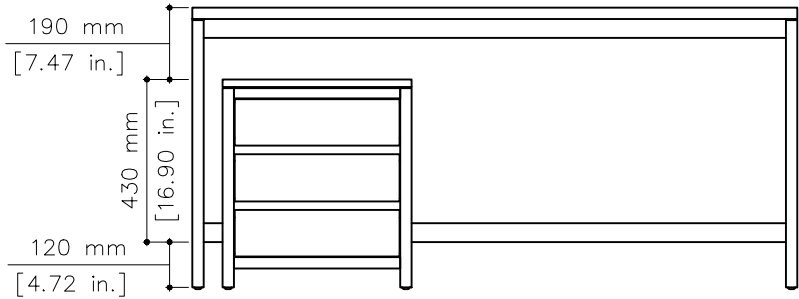

# tikamoon

W x D x H  
 Ⓐ 400 x 385 x 65 mm

W x D x H  
 Ⓐ 15.74 x 15.15 x 2.55 in.

D408

W x D x H (mm)  
 1640 x 640 x 790

W x D x H (in.)  
 64.56 x 25.19 x 31.10