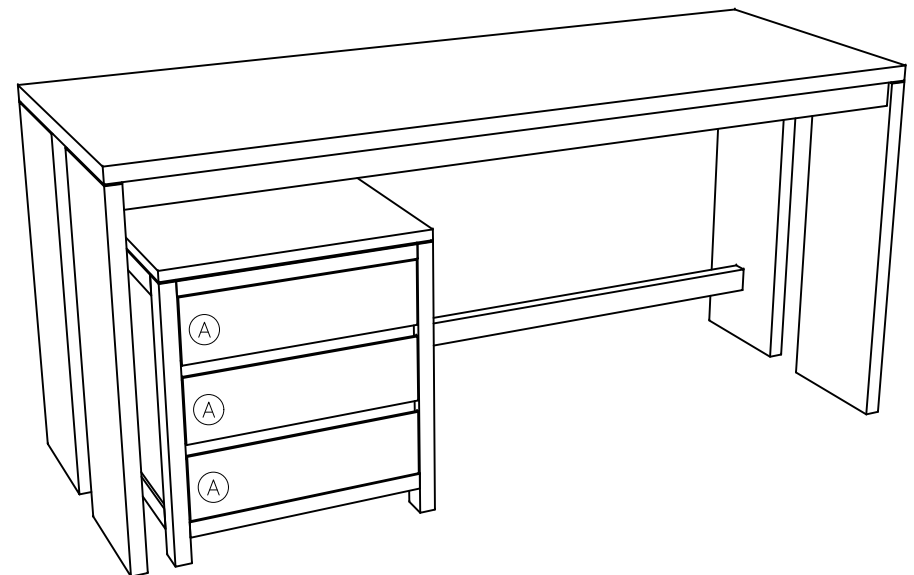

# tikamoon

W x D x H  
 Ⓐ 400 x 385 x 65 mm

W x D x H  
 Ⓐ 15.74 x 15.15 x 2.55 in.

D408

W x D x H (mm)  
 1640 x 640 x 790

W x D x H (in.)  
 64.56 x 25.19 x 31.10