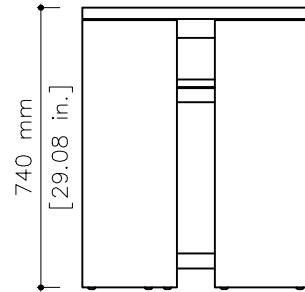

# tikamoon

W x D x H  
 Ⓐ 400 x 385 x 65 mm

W x D x H  
 Ⓐ 15.74 x 15.15 x 2.55 in.

D408

W x D x H (mm)  
 1640 x 640 x 790

W x D x H (in.)  
 64.56 x 25.19 x 31.10