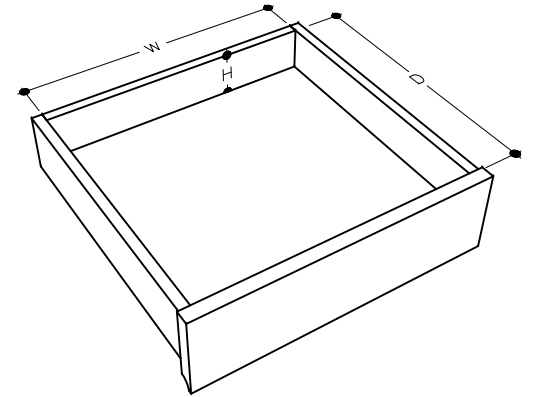

# tikamoon

W x D x H  
 Ⓐ 400 x 385 x 65 mm

W x D x H  
 Ⓐ 15.74 x 15.15 x 2.55 in.

D408

W x D x H (mm)  
 1640 x 640 x 790

W x D x H (in.)  
 64.56 x 25.19 x 31.10