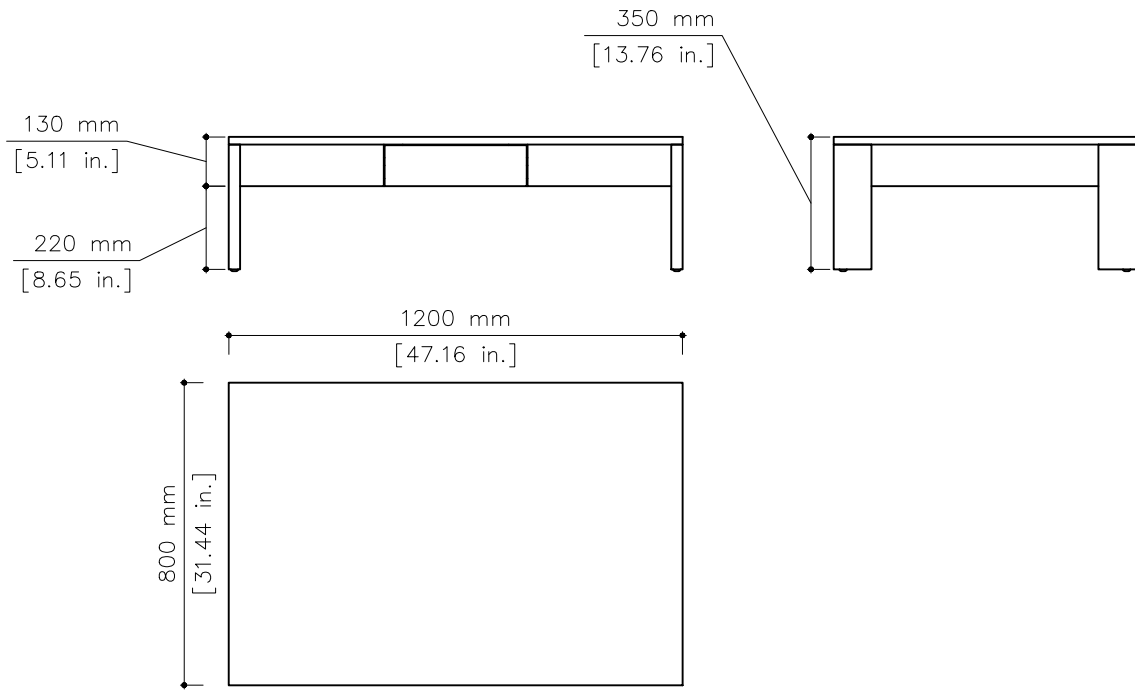

tikamoon

W x D x H
 Ⓐ 345 x 385 x 55 mm

W x D x H
 Ⓐ 13.58 x 15.115 x 2.16 in.

D404

W x D x H (mm)
 1235 x 845 x 390

W x D x H (in.)
 48.62 x 33.26 x 15.35