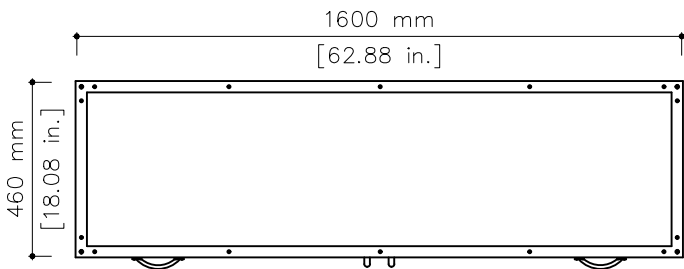

tikamoon

W x D x H

Ⓐ 314 x 390 x 150 mm

W x D x H

Ⓐ 12.4 x 15.3 x 6 in.

Cindus6

H W x D x H (mm)
1660 x 530 x 970

W x D x H (in.)
65.4 x 21 x 38.2