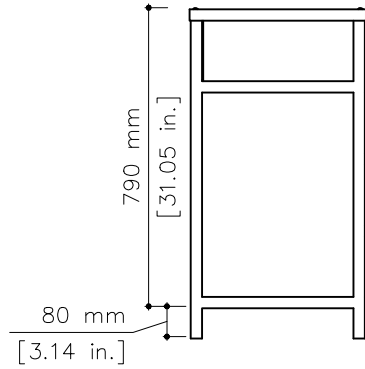

tikamoon

W x D x H

Ⓐ 314 x 390 x 150 mm

W x D x H

Ⓐ 12.4 x 15.3 x 6 in.

Cindus6

H W x D x H (mm)
1660 x 530 x 970

W x D x H (in.)
65.4 x 21 x 38.2