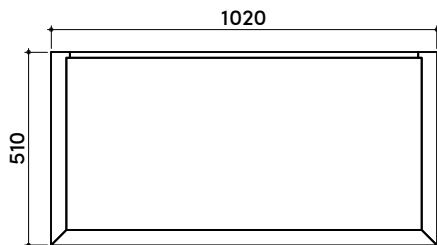

tikamoon

CUP0004

H W x D x H (mm)
1100 x 590 x 1930