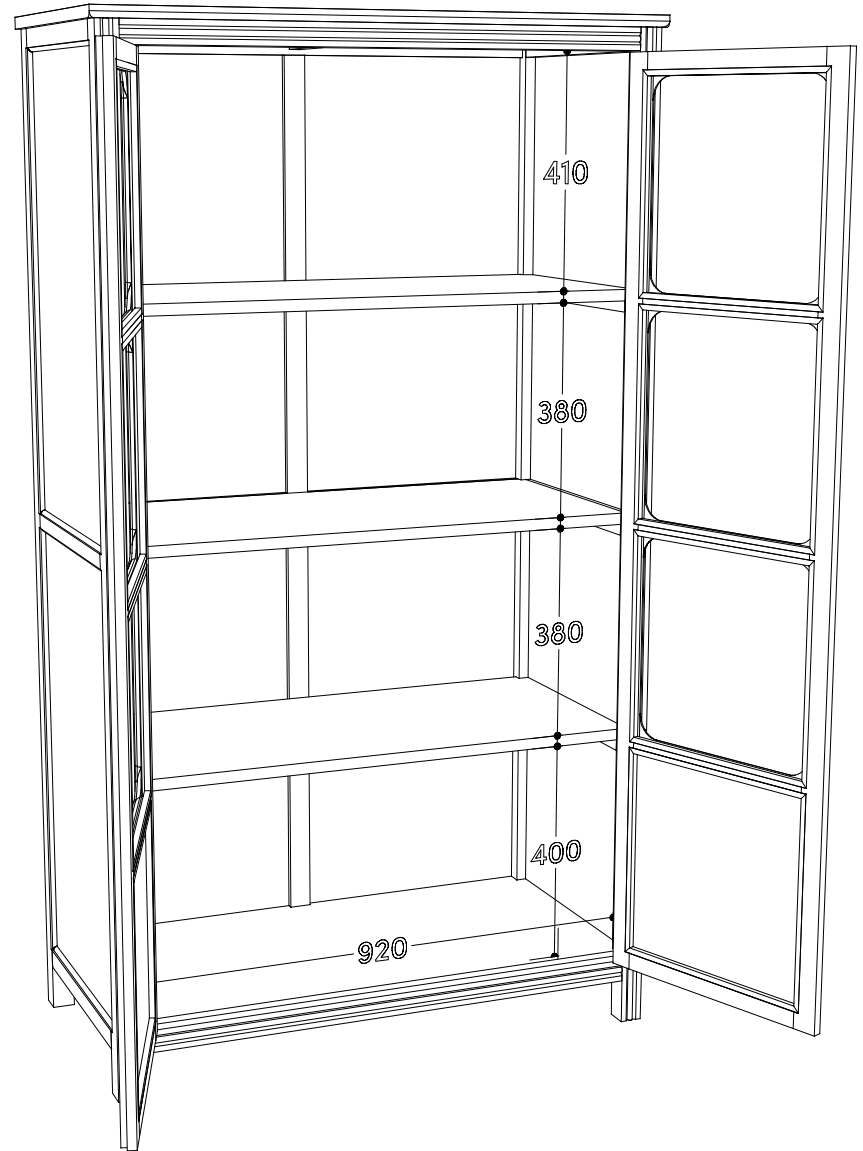

tikamoon

CUP0004

H W x D x H (mm)
1100 x 590 x 1930