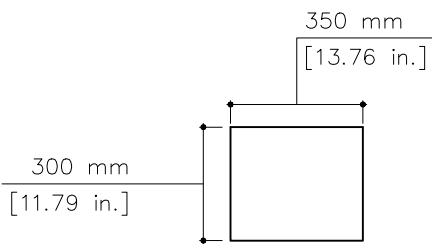

tikamoon

W x D x H

Ⓐ 266 x 255 x 250 mm

W x D x H

Ⓐ 10.5 x 10 x 9.8 in.

CUBE9

H W x D x H (mm)
420 x 370 x 1570

W x D x H (in.)
16.5 x 14.5 x 61.8