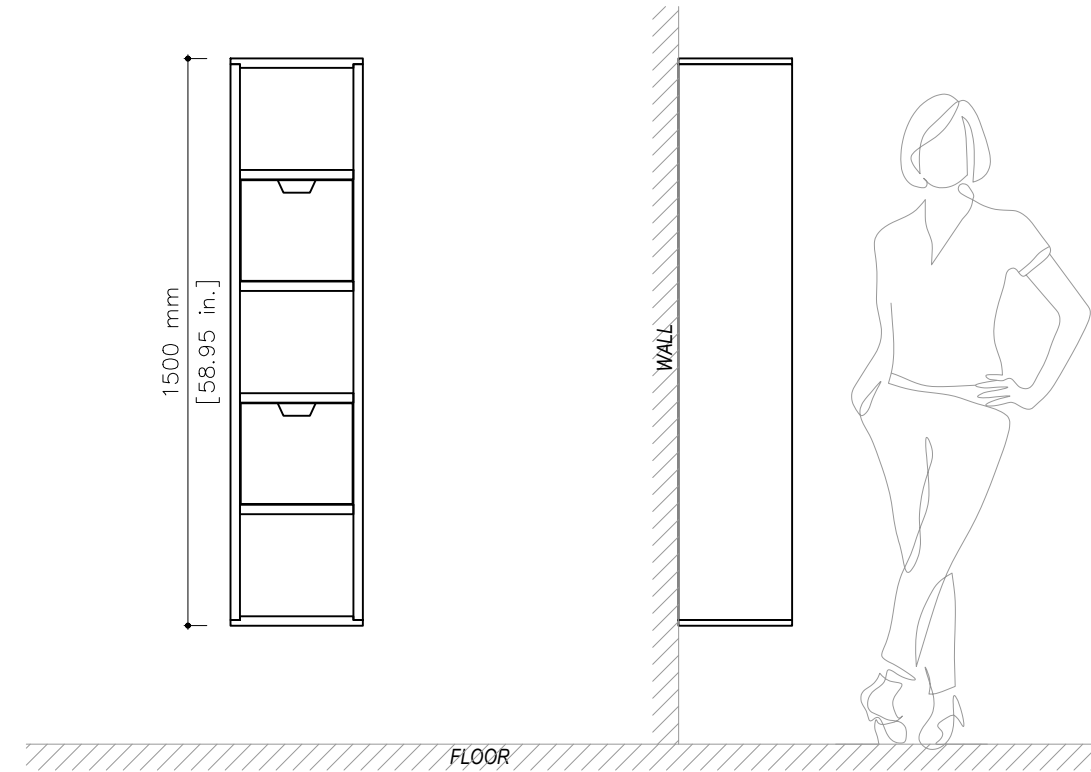

tikamoon

W x D x H

Ⓐ 266 x 255 x 250 mm

W x D x H

Ⓐ 10.5 x 10 x 9.8 in.

CUBE9

H W x D x H (mm)
420 x 370 x 1570

W x D x H (in.)
16.5 x 14.5 x 61.8