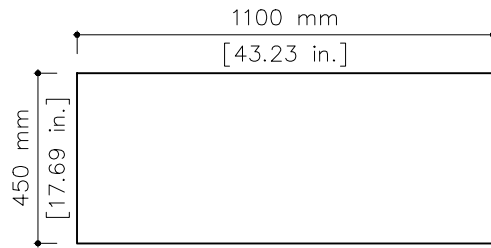

tikamoon

W x D x H

Ⓐ 478 x 410 x 226 mm

W x D x H

Ⓐ 18.8 x 16.1 x 9 in.

CUBE8

W x D x H (mm)
1170 x 530 x 810

W x D x H (in.)
46 x 21 x 32