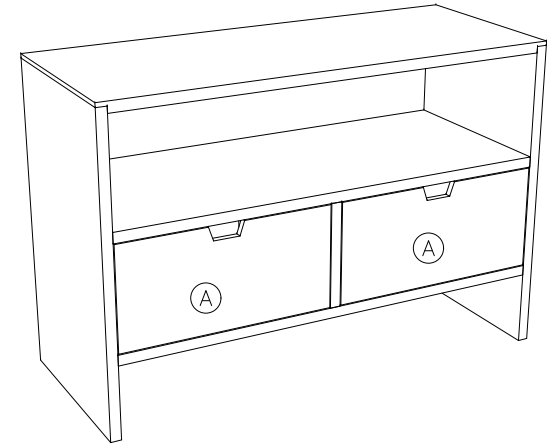

tikamoon

W x D x H

Ⓐ 478 x 410 x 226 mm

W x D x H

Ⓐ 18.8 x 16.1 x 9 in.

CUBE8

W x D x H (mm)
1170 x 530 x 810

W x D x H (in.)
46 x 21 x 32