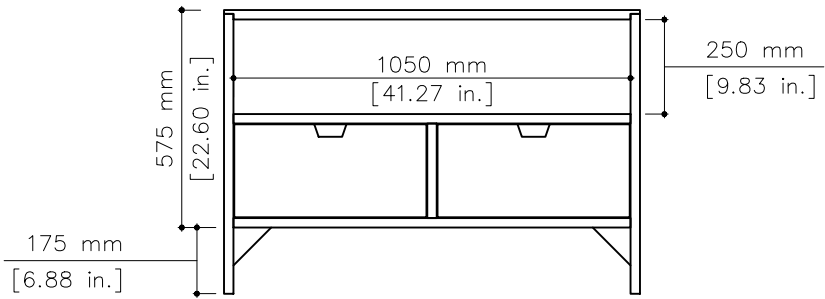

tikamoon

W x D x H

Ⓐ 478 x 410 x 226 mm

W x D x H

Ⓐ 18.8 x 16.1 x 9 in.

CUBE8

W x D x H (mm)
1170 x 530 x 810

W x D x H (in.)
46 x 21 x 32