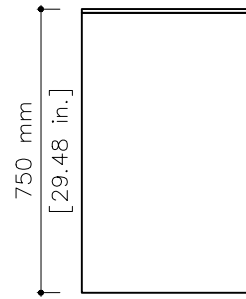

tikamoon

W x D x H

Ⓐ 478 x 410 x 226 mm

W x D x H

Ⓐ 18.8 x 16.1 x 9 in.

CUBE8

W x D x H (mm)
1170 x 530 x 810

W x D x H (in.)
46 x 21 x 32