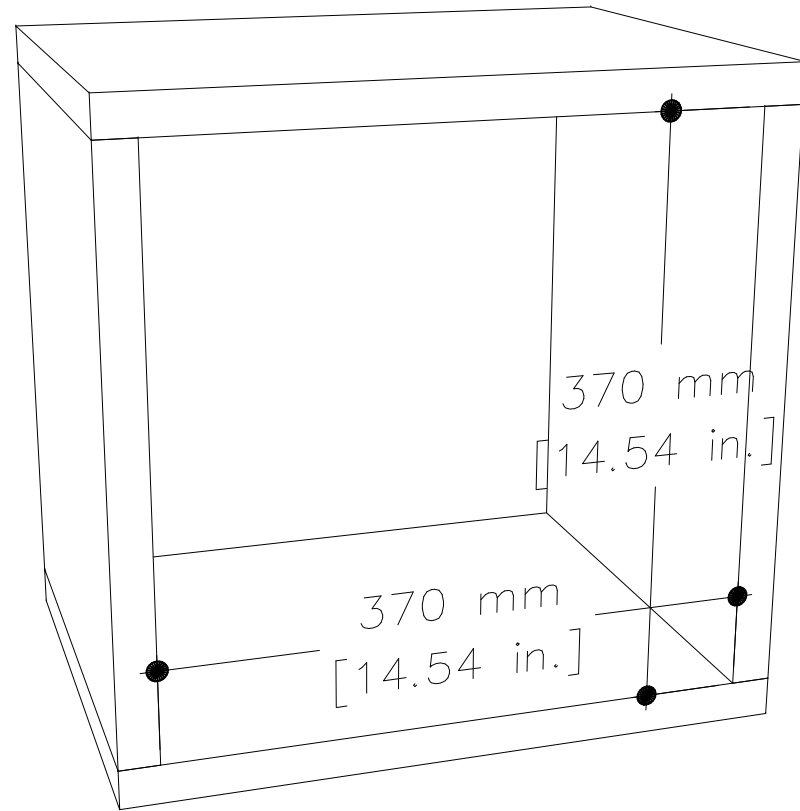

tikamoon

CUBE1

W x D x H (mm)
490 x 400 x 480

W x D x H (in.)
19.3 x 15.7 x 19