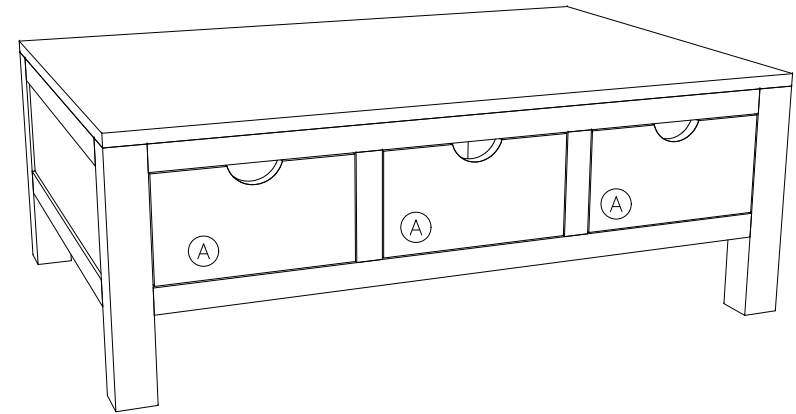

tikamoon

W x D x H
Ⓐ 265 x 300 x 140 mm

W x D x H
Ⓐ 10.43 x 11.81 x 5.51 in.

CUBE14_3

W x D x H (mm) W x D x H (in.)
1180 x 840 x 480 46.45 x 33.07 x 18.89