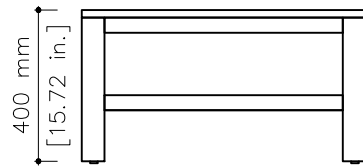

tikamoon

W x D x H
Ⓐ 265 x 300 x 140 mm

W x D x H
Ⓐ 10.43 x 11.81 x 5.51 in.

CUBE14_3

W x D x H (mm) W x D x H (in.)
1180 x 840 x 480 46.45 x 33.07 x 18.89