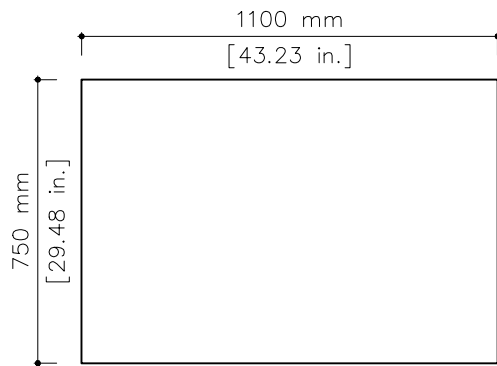

tikamoon

W x D x H
Ⓐ 265 x 300 x 140 mm

W x D x H
Ⓐ 10.43 x 11.81 x 5.51 in.

CUBE14_3

W x D x H (mm) W x D x H (in.)
1180 x 840 x 480 46.45 x 33.07 x 18.89