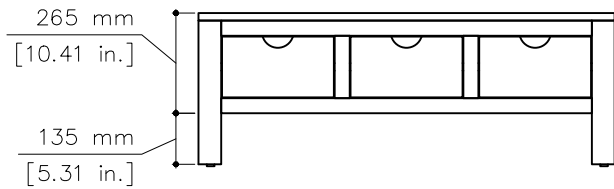

tikamoon

W x D x H
Ⓐ 265 x 300 x 140 mm

W x D x H
Ⓐ 10.43 x 11.81 x 5.51 in.

CUBE14_3

W x D x H (mm) W x D x H (in.)
1180 x 840 x 480 46.45 x 33.07 x 18.89