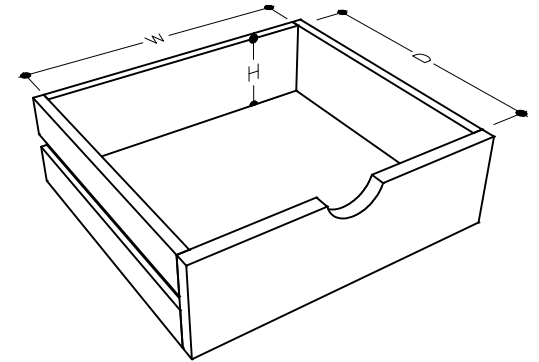

tikamoon

W x D x H

Ⓐ 406 x 370 x 114 mm

W x D x H

Ⓐ 15.98 x 14.56 x 4.48 in.

CUBE13_3

W x D x H (mm)
2070 x 540 x 580

W x D x H (in.)
81.49 x 21.25 x 22.83