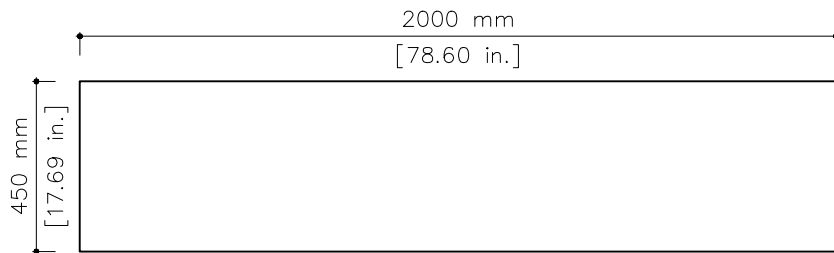

tikamoon

W x D x H

Ⓐ 406 x 370 x 114 mm

W x D x H

Ⓐ 15.98 x 14.56 x 4.48 in.

CUBE13_3

W x D x H (mm)
2070 x 540 x 580

W x D x H (in.)
81.49 x 21.25 x 22.83