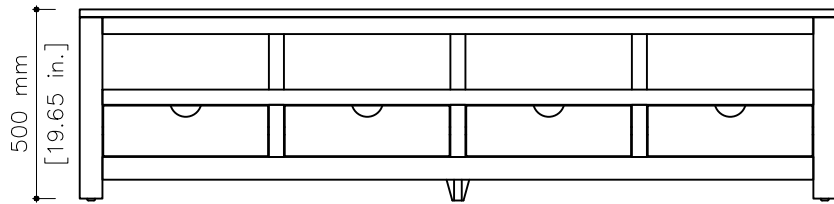

tikamoon

W x D x H

Ⓐ 406 x 370 x 114 mm

W x D x H

Ⓐ 15.98 x 14.56 x 4.48 in.

CUBE13_3

W x D x H (mm)
2070 x 540 x 580

W x D x H (in.)
81.49 x 21.25 x 22.83