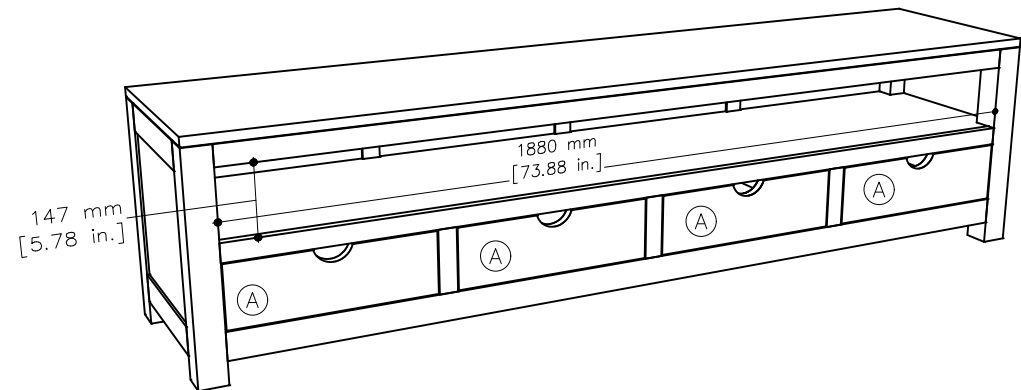

tikamoon

W x D x H

Ⓐ 406 x 370 x 114 mm

W x D x H

Ⓐ 15.98 x 14.56 x 4.48 in.

CUBE13_3

W x D x H (mm)
2070 x 540 x 580

W x D x H (in.)
81.49 x 21.25 x 22.83