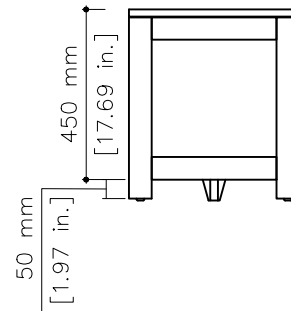

tikamoon

W x D x H

Ⓐ 406 x 370 x 114 mm

W x D x H

Ⓐ 15.98 x 14.56 x 4.48 in.

CUBE13_3

W x D x H (mm)
2070 x 540 x 580

W x D x H (in.)
81.49 x 21.25 x 22.83