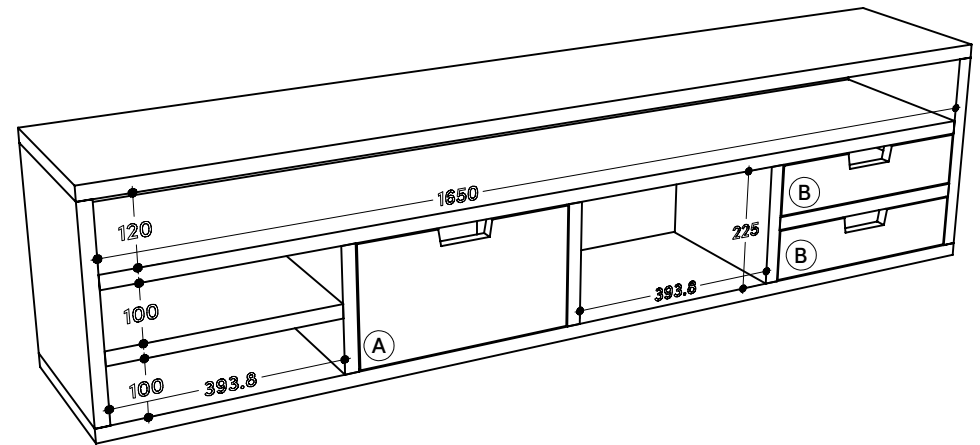

tikamoon

W x D x H

(A) 360 x 285 x 205 mm

(B) 360 x 285 x 80 mm

CUBE12

H W x D x H (mm)
1770 x 390 x 490