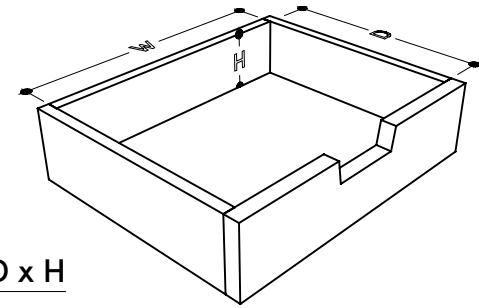

tikamoon

W x D x H

(A) 360 x 285 x 205 mm

(B) 360 x 285 x 80 mm

CUBE12

H W x D x H (mm)
1770 x 390 x 490