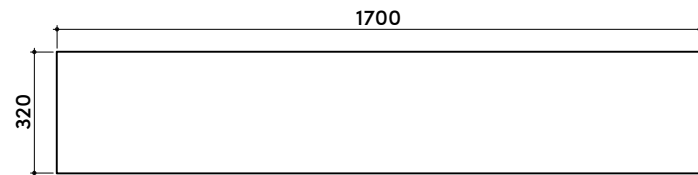

tikamoon

W x D x H

(A) 360 x 285 x 205 mm

(B) 360 x 285 x 80 mm

CUBE12

H W x D x H (mm)
1770 x 390 x 490