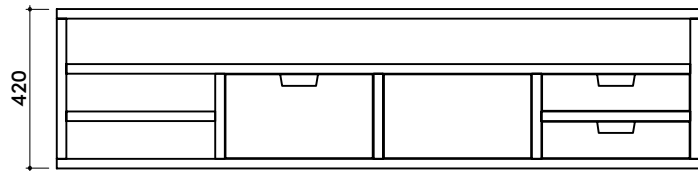

tikamoon

W x D x H

(A) 360 x 285 x 205 mm

(B) 360 x 285 x 80 mm

CUBE12

H W x D x H (mm)
1770 x 390 x 490