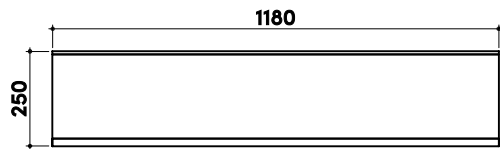

tikamoon

W x D x H
Ⓐ 495 x 170 x 130 mm

CPAC14

H W x D x H (mm)
1280 x 350 x 390