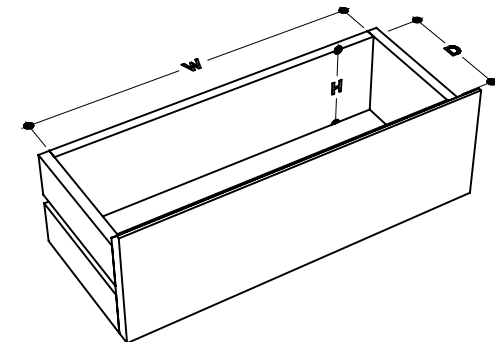

tikamoon

W x D x H
Ⓐ 495 x 170 x 130 mm

CPAC14

H W x D x H (mm)
1280 x 350 x 390