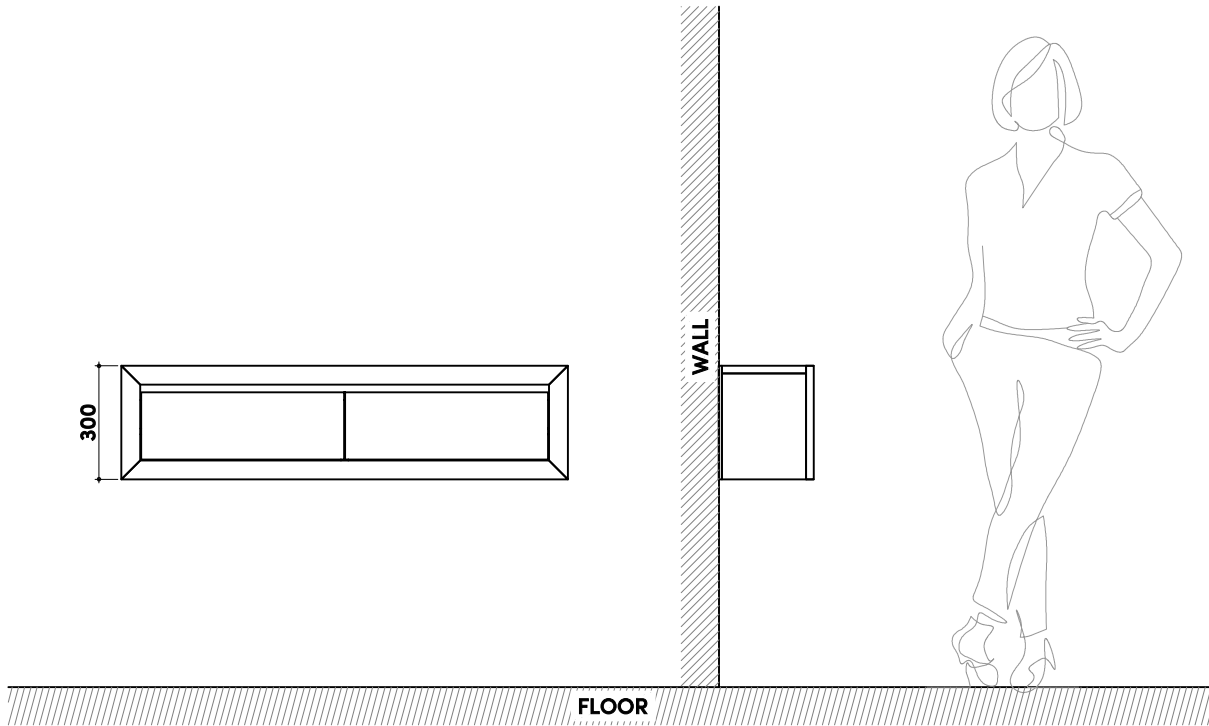

tikamoon

W x D x H
Ⓐ 495 x 170 x 130 mm

CPAC14

H W x D x H (mm)
1280 x 350 x 390