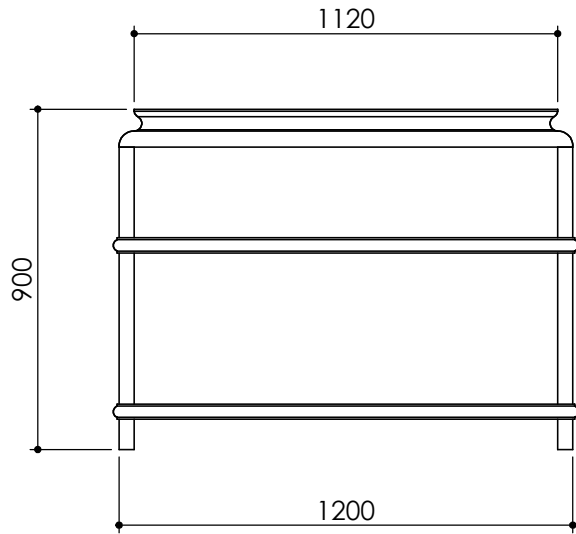

tikamoon

CON0075

W x D x H
1290 x 520 X 1030 mm