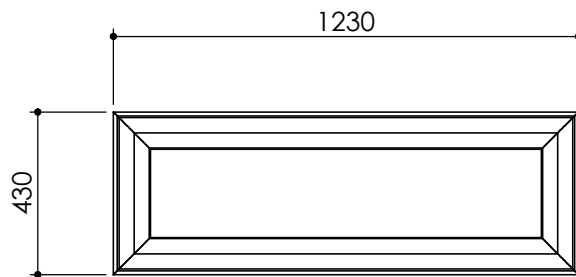

tikamoon

CON0075

W x D x H
1290 x 520 X 1030 mm