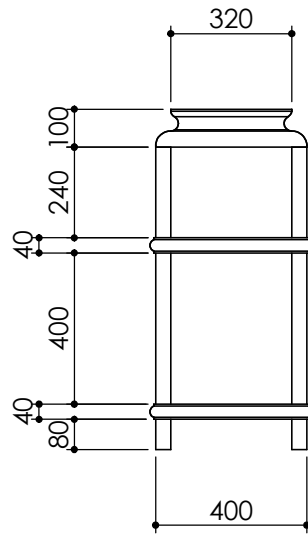

tikamoon

CON0075

W x D x H
1290 x 520 X 1030 mm