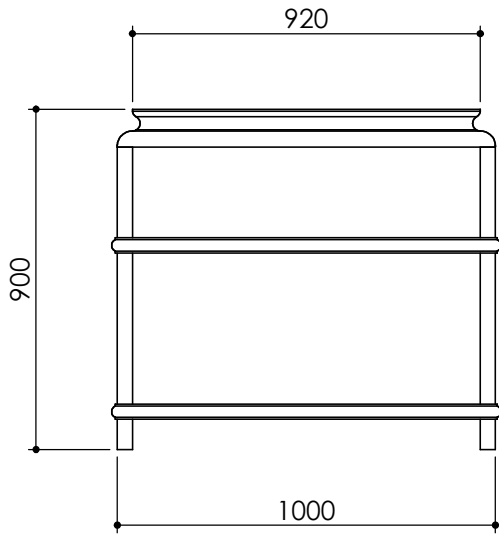

tikamoon

CON0074

W x D x H
1100 x 530 X 1030 mm