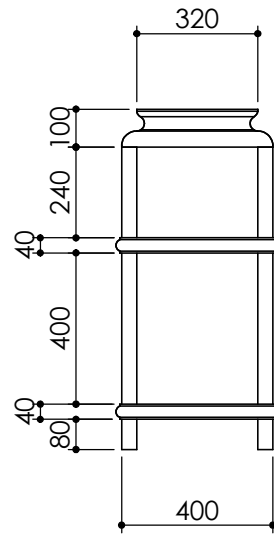

tikamoon

CON0074

W x D x H
1100 x 530 X 1030 mm