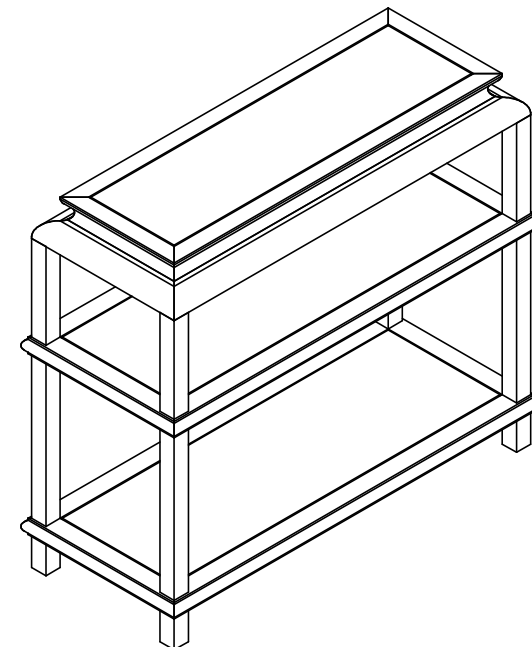

tikamoon

CON0074

W x D x H
1100 x 530 X 1030 mm