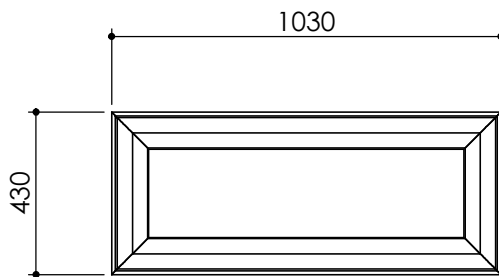

tikamoon

CON0074

W x D x H
1100 x 530 X 1030 mm