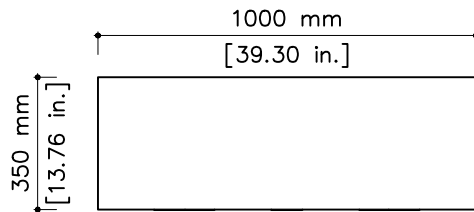

tikamoon

W x D x H

Ⓐ 225 x 285 x 75 mm

Ⓑ 245 x 285 x 75 mm

Ⓒ 380 x 285 x 75 mm

W x D x H

Ⓐ 8.85 x 11.22 x 3 in.

Ⓑ 9.64 x 11.22 x 3 in.

Ⓒ 15 x 11.22 x 3 in.

CON0065

W x D x H (mm)
1140 x 425 x 520

W x D x H (in.)
44.88 x 16.73 x 20.47