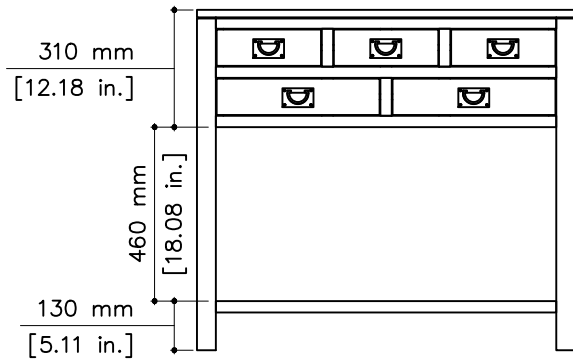

tikamoon

W x D x H

Ⓐ 225 x 285 x 75 mm

Ⓑ 245 x 285 x 75 mm

Ⓒ 380 x 285 x 75 mm

W x D x H

Ⓐ 8.85 x 11.22 x 3 in.

Ⓑ 9.64 x 11.22 x 3 in.

Ⓒ 15 x 11.22 x 3 in.

CON0065

W x D x H (mm)
1140 x 425 x 520

W x D x H (in.)
44.88 x 16.73 x 20.47