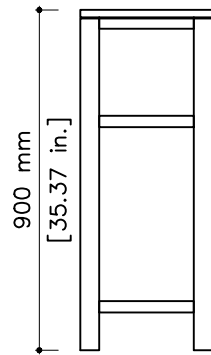

tikamoon

W x D x H

Ⓐ 225 x 285 x 75 mm

Ⓑ 245 x 285 x 75 mm

Ⓒ 380 x 285 x 75 mm

W x D x H

Ⓐ 8.85 x 11.22 x 3 in.

Ⓑ 9.64 x 11.22 x 3 in.

Ⓒ 15 x 11.22 x 3 in.

CON0065

W x D x H (mm)
1140 x 425 x 520

W x D x H (in.)
44.88 x 16.73 x 20.47