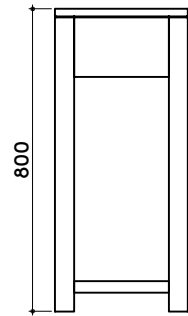

# tikamoon

W x D x H

Ⓐ 315 x 285 x 55 mm

CON0057

H W x D x H (mm)  
1340 x 430 x 380