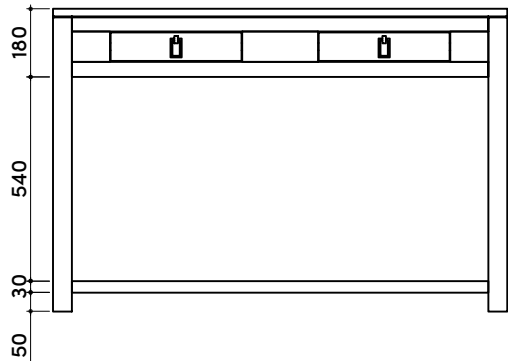

# tikamoon

W x D x H

Ⓐ 315 x 285 x 55 mm

CON0057

H W x D x H (mm)  
1340 x 430 x 380