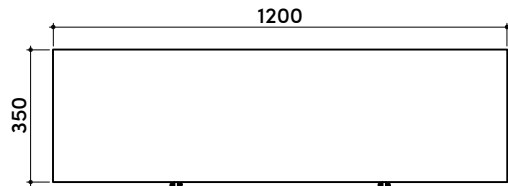

# tikamoon

W x D x H

Ⓐ 315 x 285 x 55 mm

CON0057

H W x D x H (mm)  
1340 x 430 x 380