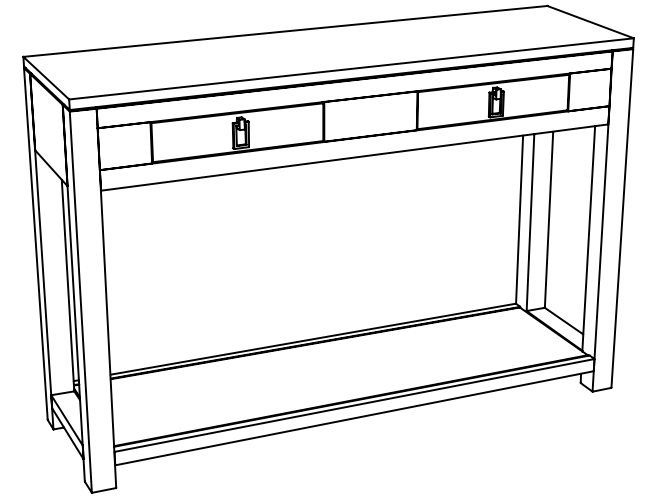

# tikamoon

W x D x H

Ⓐ 315 x 285 x 55 mm

CON0057

H W x D x H (mm)  
1340 x 430 x 380