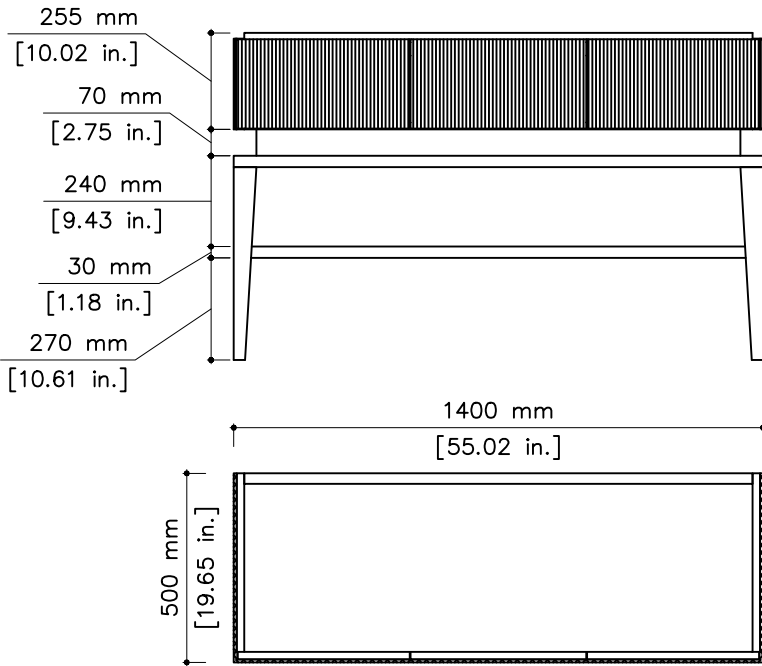

tikamoon

W x D x H

Ⓐ 390 x 370 x 155 mm

Ⓑ 409 x 370 x 155 mm

W x D x H

Ⓐ 15.35 x 14.56 x 6.10 in.

Ⓑ 16.10 x 14.56 x 6.10 in.

CON0054_2

<u>W x D x H (mm)</u>	<u>W x D x H (in.)</u>
1500 x 590 x 975	59.05 x 23.22 x 38.38