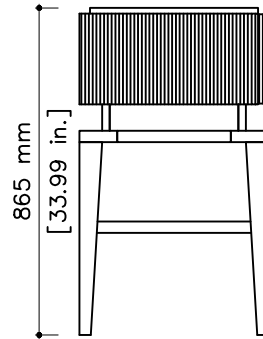

tikamoon

W x D x H

Ⓐ 390 x 370 x 155 mm

Ⓑ 409 x 370 x 155 mm

W x D x H

Ⓐ 15.35 x 14.56 x 6.10 in.

Ⓑ 16.10 x 14.56 x 6.10 in.

CON0054_2

<u>W x D x H (mm)</u>	<u>W x D x H (in.)</u>
1500 x 590 x 975	59.05 x 23.22 x 38.38