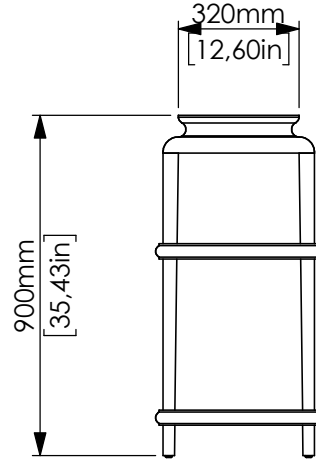

# tikamoon

CON0029

W x D x H (mm)  
1300 x 510 x 1000

W x D x H (in.)  
51,18 x 20 x 39,37