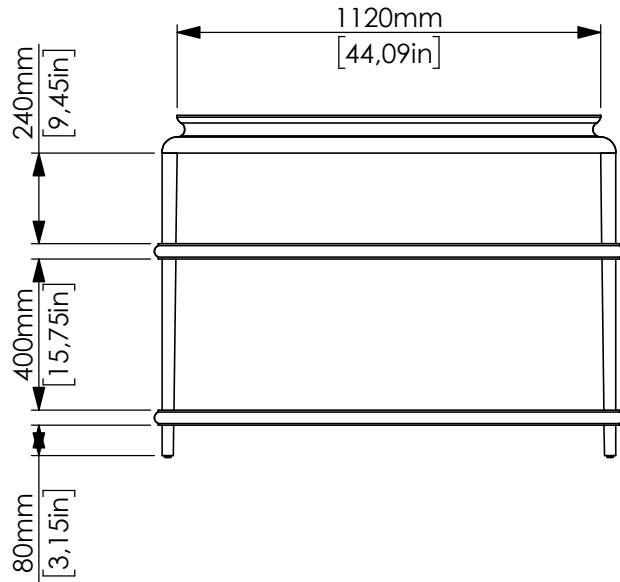

# tikamoon

CON0029

W x D x H (mm)  
1300 x 510 x 1000

W x D x H (in.)  
51,18 x 20 x 39,37